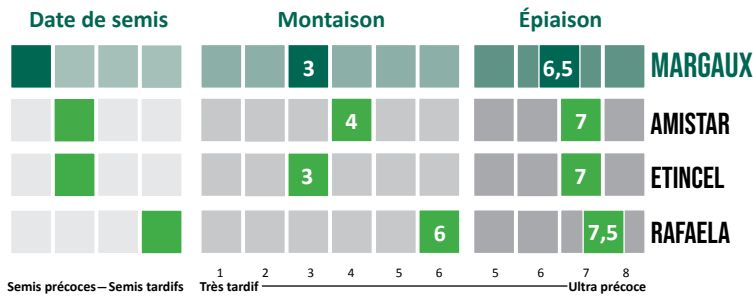

ORGE D'HIVER

# MARGAUX BIO

TOLÉRANTE JNO

EXCELLENT PS

## CARACTÉRISTIQUES AGRONOMIQUES

	Alternativité	Froid	Hauteur	Verse	Oïdium	Rhynchosporiose	Helminthosporiose	Rouille Naine	Complexe Mosaïque (hors VM102)	Tolérance JNO
<b>MARGAUX</b>	6	6	5	5	6	6	6	5	R	T
<b>AMISTAR</b>	5	5	5	5,5	3	6	6	5	R	T

## CYCLE DE DÉVELOPPEMENT

Semis précoces – Semis tardifs 1 2 3 4 5 6 7 8 Ultra précoce