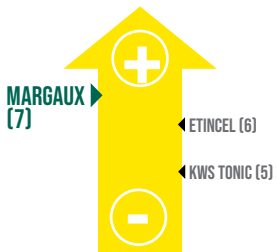

POIDS SPÉCIFIQUE