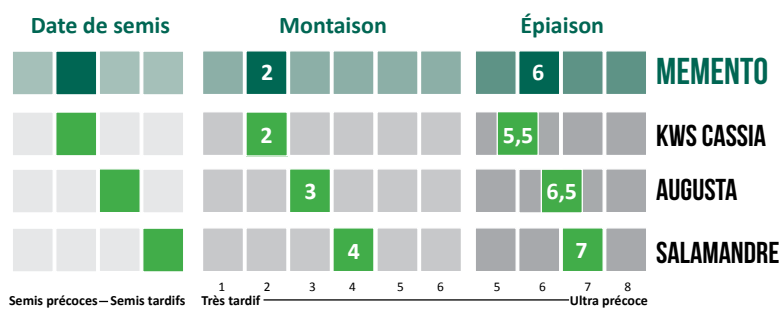

ORGE D'HIVER 2 RANGS MEMENTO

ORGE 2 RANGS
À PRODUCTIVITÉ
ÉLEVÉE

EXCELLENT PS

TRÈS BON
PROFIL MALADIES

CARACTÉRISTIQUES AGRONOMIQUES

	Alternativité	Froid	Hauteur	Verse	Oïdium	Rhynchosporiose	Helminthosporiose	Rouille Naine	Complexe Mosaïque (hors VM102)	Tolérance JNO
MEMENTO	4	5	5	5,5	5	7	6	7	R	S
KWS CASSIA	4	4,5	5	6	6	6	7	7	R	S

Source: Arvalis

CYCLE DE DÉVELOPPEMENT