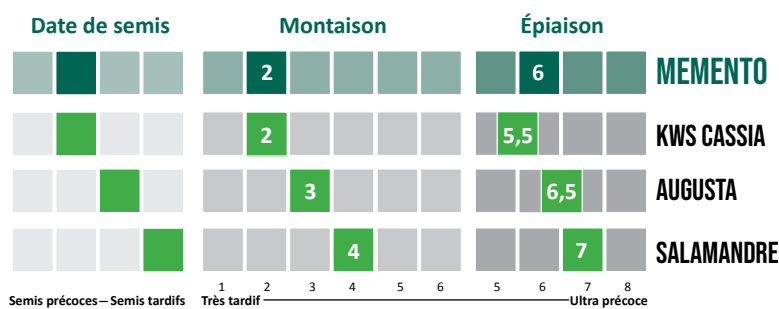

ORGE D'HIVER 2 RANGS MEMENTO

ORGE 2 RANGS
À PRODUCTIVITÉ
ÉLEVÉE

EXCELLENT PS

TRÈS BON
PROFIL MALADIES

CARACTÉRISTIQUES AGRONOMIQUES

	Alternativité	Froid	Hauteur	Verse	Oïdium	Rhynchosporiose	Helminthosporiose	Rouille Naine	Complexe Mosaïque (hors VM102)	Tolérance JNO
MEMENTO	4	5	5	5,5	5	7	6	7	R	S
Kws cassia	4	4,5	5	6	6	6	7	7	R	S

Source: Arvalis

CYCLE DE DÉVELOPPEMENT

RENDEMENT CTPS