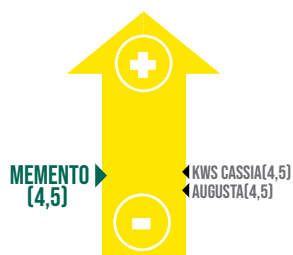

ORGE D'HIVER 2 RANGS MEMENTO

ORGE 2 RANGS
À PRODUCTIVITÉ
ÉLEVÉE

EXCELLENT PS

TRÈS BON
PROFIL MALADIES

CARACTÉRISTIQUES AGRONOMIQUES

	Alternativité	Froid	Hauteur	Verse	Oïdium	Rhynchosporiose	Helminthosporiose	Rouille Naine	Complexe Mosaïque (hors VM102)	Tolérance JNO
MEMENTO	4	5	5	5,5	5	7	6	7	R	S
Kws cassia	4	4,5	5	6	6	6	7	7	R	S

Source: Arvalis

CYCLE DE DÉVELOPPEMENT

RENDEMENT CTPS

Traité (Yellow), Non-traité (Dark Green)

* Résultat en pourcentage du rendement des témoins :
Témoins 2015 : Augusta + KWS Cassia
Témoins 2016 : Augusta + Maltesse

POIDS SPÉCIFIQUE

PROTÉINES

COMPOSANTES DE RENDEMENT

ARVALIS

(1) Montant unitaire en certificats par dose de 500 000 grains

Ces informations ne sont données qu'à titre indicatif et peuvent varier en fonction de la climatologie, des conditions territoriales et des techniques de cultures utilisées.