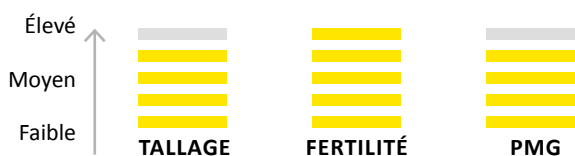

COMPOSANTES DE RENDEMENT