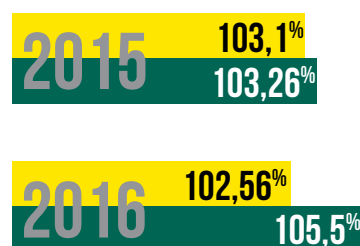

Source: Arvalis

CYCLE DE DÉVELOPPEMENT

RENDEMENT CTPS

* Résultat en pourcentage du rendement des témoins :
Témoins 2015 : Augusta + KWS Cassia
Témoins 2016 : Augusta + Maltesse

POIDS SPÉCIFIQUE

PROTÉINES

COMPOSANTES DE RENDEMENT