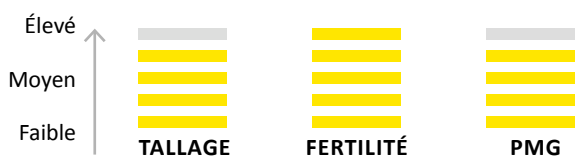

Source: Arvalis

CYCLE DE DÉVELOPPEMENT

RENDEMENT CTPS

* Résultat en pourcentage du rendement des témoins :
Témoins 2015 : Augusta + KWS Cassia
Témoins 2016 : Augusta + Maltesse

POIDS SPÉCIFIQUE

PROTÉINES

COMPOSANTES DE RENDEMENT