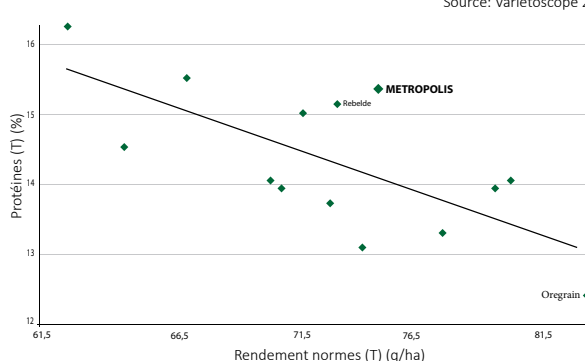

	Aristation	Froid	Hauteur	Verse	Piétin verse	Oïdium	Rouille brune	Rouille jaune	Septoriose	DON	Chlortoluron	Mosaïques
METROPOLIS	B	-	3,5	(4,5)	-	(6)	6	(6)	(6)	-	T	S
Bologna	B	-	2,5	6,5	-	5	2	8	5,5	5,5	-	S

Source: Semences de France/ARVALIS

CYCLE DE DÉVELOPPEMENT

RENDEMENT NORMES (T) X PROTÉINES (T)

POIDS SPÉCIFIQUE

PROTÉINES GPD

COMPOSANTES DE RENDEMENT

QUALITÉ

Variété recommandée par l'ANMF

Classe ANMF	Classe ARVALIS	Dureté	W à 14% de protéines	P/L	Indicateurs d'accès aux marchés	
					Supérieur	Prémium
VRMf	BAF	m-hard	380-420	(0,5-0,7)	99%	96%

Source: Semences de France/ARVALIS

ARVALIS