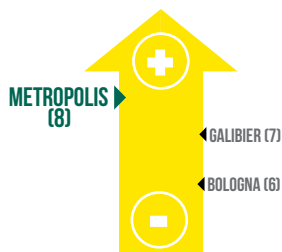

PROTÉINES GPD