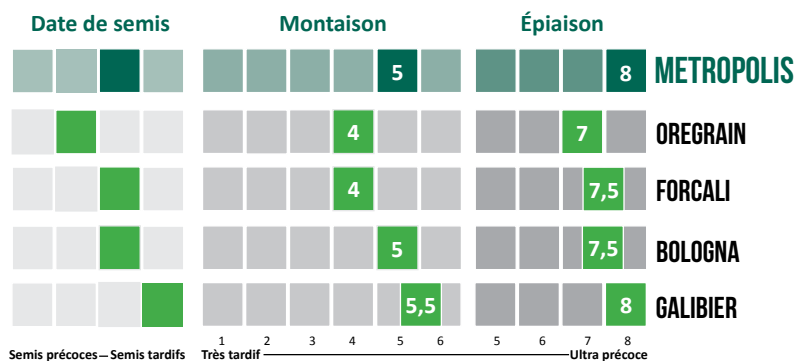

CYCLE DE DÉVELOPPEMENT