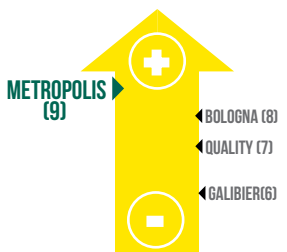

Source: Semences de France/ARVALIS

CYCLE DE DÉVELOPPEMENT

RENDEMENT NORMES (T) X PROTÉINES (T)

POIDS SPÉCIFIQUE

PROTÉINES GPD

COMPOSANTES DE RENDEMENT

QUALITÉ

Variété recommandée par l'ANMF

Classe ANMF	Classe ARVALIS	Dureté	W à 14% de protéines	P/L	Indicateurs d'accès aux marchés	
					Supérieur	Prémium
VRMf	BAF	m-hard	380-420	(0,5-0,7)	99%	96%

Source: Semences de France/ARVALIS

ARVALIS