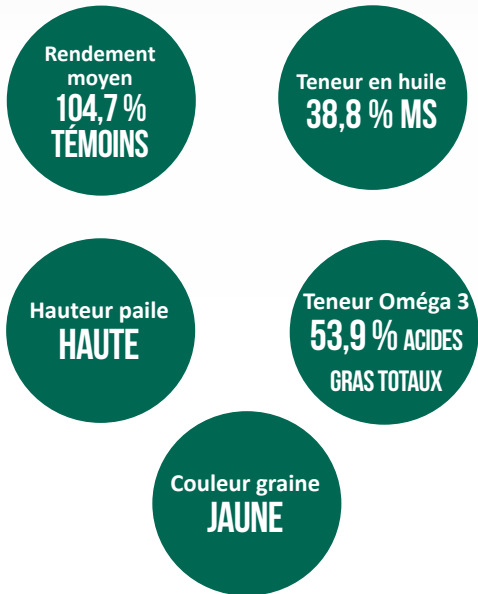

LIN OLÉAGINEUX
D'HIVER

MONTDOR

LA NOUVELLE RÉFÉRENCE EN GRAINES JAUNES

Variété à graines jaunes inscrite en 2022, MONTDOR combine bonne tolérance au froid et bonnes caractéristiques agronomiques. Cette variété est destinée à des débouchés spécifiques.

 Semences
de France

semencesdefrance.com

LIN OLÉAGINEUX D'HIVER MONTDOR

DESRIPTIF

DONNÉES 2019-2020

OBTENTEUR : GIE Linea Semences de lin

INSCRIPTION CTPS FRANCE 2022

CARACTÉRISTIQUES TECHNIQUES CTPS

TÉMOINS 2022 : CLEDOR

CARACTÉRISTIQUES AGRONOMIQUES (DONNÉES TERRES INOVIA 2022)

Précocité floraison	Mi-précoce
Précocité maturité	Mi-précoce
PMG (2022)	5,3 g

TOLÉRANCE MALADIES

Verse	Tolérant
Fusariose	Moyennement Tolérant
Brûlure	Tolérant
Tolérance au froid	Très Tolérant