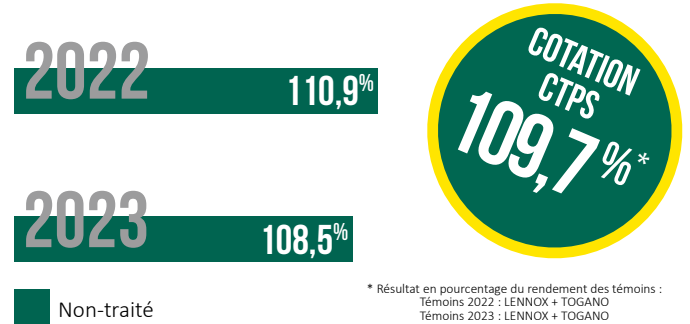

BLÉ TENDRE
DE PRINTEMPS

BPS

MOWGLI

(SEC 522-14-6)

- Très bonne productivité
- Bonne qualité de grain
- Bon profil maladies

OBTENTEUR : SECOBRA

 Semences
de France

semencesdefrance.com

BLÉ TENDRE DE PRINTEMPS MOWGLI

TRÈS BONNE
PRODUCTIVITÉ

BONNE
QUALITÉ DE
GRAIN

BON PROFIL
MALADIES

CARACTÉRISTIQUES AGRONOMIQUES

	Alternativité	Aristation	Froid	Hauteur	Verse	Pietin verse	Oïdium	Rouille brune	Rouille jaune	Septoriose	Fusariose	Chlortoluron	Mosaïques	Cécidomyies orange
MOWGLI	9	NB	-	5	6*	-	8*	(4)	7*	7*	5*	-	-	-
Calixo	9	B	-	5	5*	-	8*	5*	6*	6,5*	5*	-	-	-

Sources: Semences de France/Geves
*Note obtenteur

CYCLE DE DÉVELOPPEMENT

RENDEMENT CTPS

* Résultat en pourcentage du rendement des témoins :
Témoins 2022 : LENNOX + TOGANO
Témoins 2023 : LENNOX + TOGANO

POIDS SPÉCIFIQUE