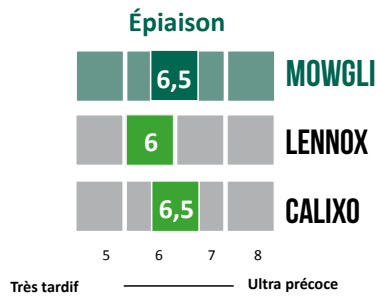

BLÉ TENDRE
DE PRINTEMPS

BPS

MOWGLI

(SEC 522-14-6)

- Très bonne productivité
- Bonne qualité de grain
- Bon profil maladies

OBTENTEUR : SECOBRA

 Semences
de France

semencesdefrance.com

BLÉ TENDRE DE PRINTEMPS MOWGLI

TRÈS BONNE
PRODUCTIVITÉ

BONNE
QUALITÉ DE
GRAIN

BON PROFIL
MALADIES

CARACTÉRISTIQUES AGRONOMIQUES

	Alternativité	Aristation	Froid	Hauteur	Verse	Pietin verse	Oïdium	Rouille brune	Rouille jaune	Septoriose	Fusariose	Chlortoluron	Mosaïques	Cécidomyies orange
MOWGLI	9	NB	-	5	6*	-	8*	(4)	7*	7*	5*	-	-	-
Calixo	9	B	-	5	5*	-	8*	5*	6*	6,5*	5*	-	-	-

Sources: Semences de France/Geves
*Note obtenteur

CYCLE DE DÉVELOPPEMENT

RENDEMENT CTPS

* Résultat en pourcentage du rendement des témoins :
Témoins 2022 : LENNOX + TOGANO
Témoins 2023 : LENNOX + TOGANO

POIDS SPÉCIFIQUE