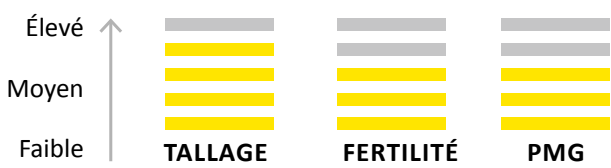

COMPOSANTES DE RENDEMENT

QUALITÉ

Classe CTPS	Classe ARVALIS	Dureté	W à 11,5% de protéines	P/L	Indicateurs d'accès aux marchés	
					Supérieur	Prémium
BPS	BPS	H	190-260	1,0-2,3	-	-

Source: Arvalis/GEVES