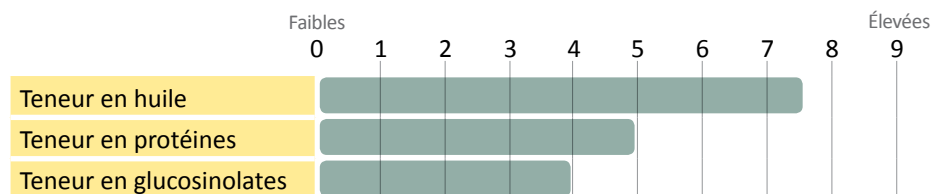

Colza hybride MUZZICAL

résistance durable
au Phoma

Inscrit en Mars 2016 - UK

Caractéristiques agronomiques

Vigueur au départ : +++
Sensibilité à la verse : Très Peu Sensible
Elongation automnale : Faible à moyenne
Résistance au froid : TPS
Reprise de végétation: Précoce
Précocité à floraison : Précoce
Précocité à maturité : Précoce à ½ précoce
Classe de hauteur : Moyenne
PMG : Moyen

Points forts et remarques

- Bon rapport rendement / précocité
- Bonnes caractéristiques agronomiques :
  - Très Peu Sensible à la verse
  - Très Peu Sensible pieds secs
- Bon comportement à l'égrenage
- Performances régulières, quelque soit la région, adapter aux petites terres.
- Résistance Phoma Groupe I

Valeurs technologiques

Profil Maladies

Phoma	TPS* - Groupe I
Pieds Secs	Très Peu Sensible*
Cylindrosporiose	Peu Sensible à Très Peu Sensible*

* à confirmer

106,2

source : UK 2014/2015