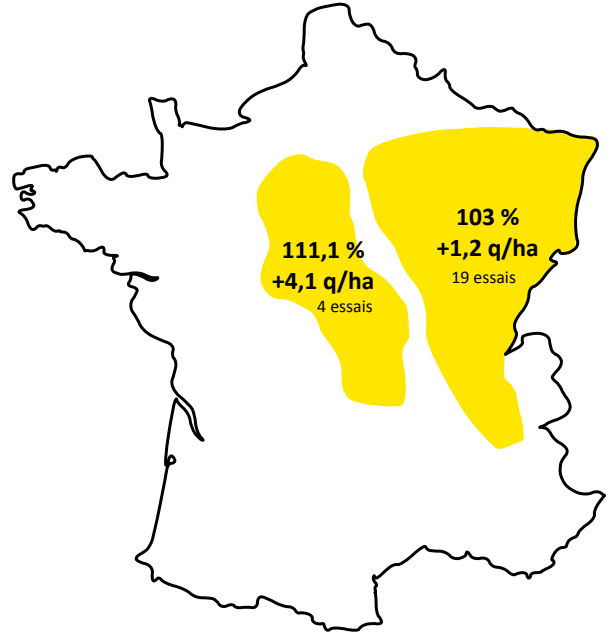

SOJA

Groupe
000

LES PRÉFÉRÉES
Semences
de France

PAPRIKA

- MILIEU DE GROUPE 000
- PROFIL PRODUCTIF
- BONNE RÉCOLTABILITÉ

 Semences
de France

semencesdefrance.com

SOJA
PAPRIKA

MILIEU DE
GROUPE 000

PROFIL
PRODUCTIF

BONNE
RÉCOLTABILITÉ

CARACTÉRISTIQUES

PRÉCOCITÉ	Groupe 000
INSCRIPTION	Suisse et Autriche 2020
FLEUR	Violette
HILE	Jaune
EGRENAGE	Bon comportement
PMG moyen	170g

RENDEMENT 2023/2024 EN COMPARAISON DE SIRELIA

PRÉCOCITÉ MATURITÉ

PAPRIKA

HAUTEUR PLANTE

PAPRIKA

HAUTEUR 1ÈRE GOUSSE

PAPRIKA

RÉSULTATS TERRES INOVIA 2024