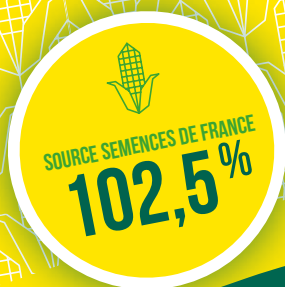

MAÏS DEMI TARDIF

RAFIKA BIO

LE TOP DE LA REGULARITE C'EST

RAFIKA

- Performante en toutes situations
- Régularité de rendement
- Bonne finition en fin de cycle

Semences de France 

www.semencesdefrance.com

MAÏS DEMI TARDIF RAFIKA BIO