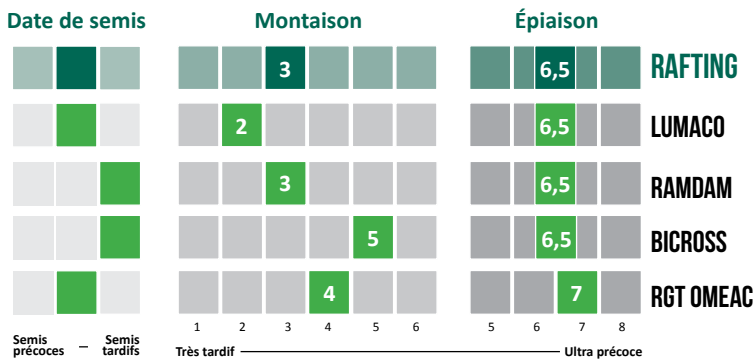

TRITICALE RAFTING

CA 2354 / AGRI OBTENTIONS

Très bon potentiel de rendement

Bon comportement maladies

Bon PS

**Semences
de France**

**INTELLIGENCE
AGRICOLE**

TRÈS BON POTENTIAL DE RENDEMENT

BON COMPORTEMENT MALADIES

BON PS

CARACTÉRISTIQUES AGRONOMIQUES

	Alternativité	Froid	Hauteur	Verse	Pietin verse	Oïdium	Rouille brune	Rouille jaune	Fusariose	Rhynchosporiose	Germination sur pied
RAFTING	7	5,5	7,5	4,5	5	7	7	8	4,5	7	3
RAMDAM	6	(7)	7	6,5	6	5	8	6	5,5	6	4

Source: Arvalis/GEVES

CYCLE DE DÉVELOPPEMENT

RENDEMENT CTPS

* Résultat en pourcentage du rendement des témoins :
Témoins 2024 : (BREHAT + LUMACO + RAMDAM)/3
Témoins 2025 : (BREHAT + LUMACO + RAMDAM)/3

Traité (jaune) / Non-traité (vert foncé)