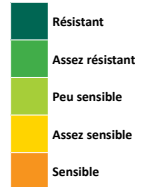

Source: Arvalis/GEVES