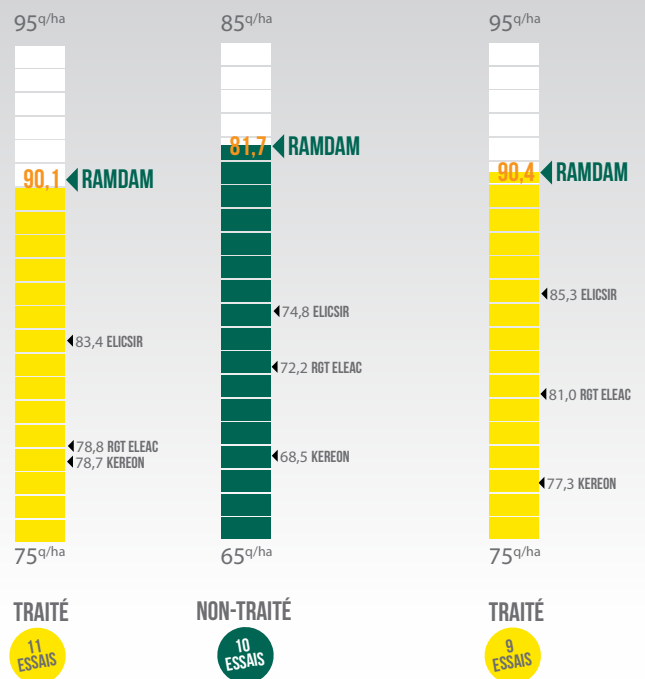

ARVALIS 2018

ZONE FRANCE 2018

ZONE FRANCE 2018