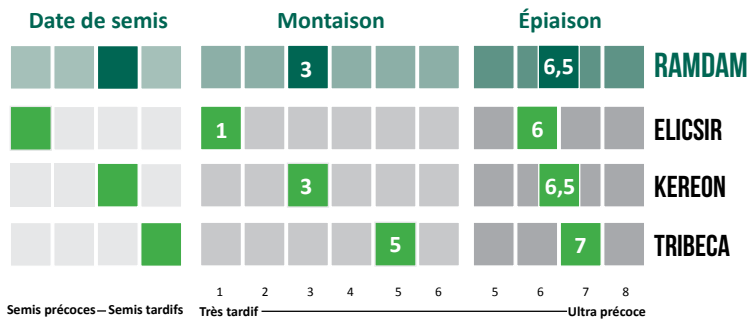

CYCLE DE DÉVELOPPEMENT

RENDEMENT CTPS