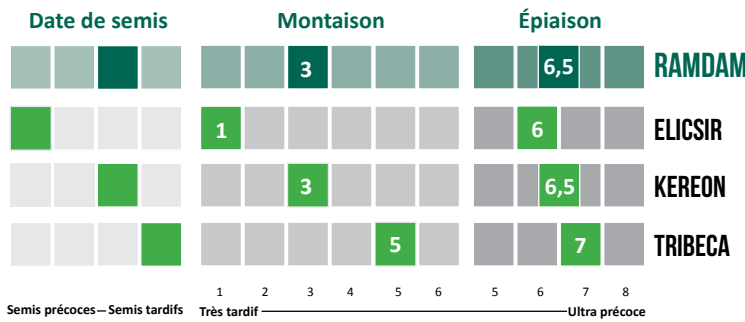

CYCLE DE DÉVELOPPEMENT

RENDEMENT CTPS