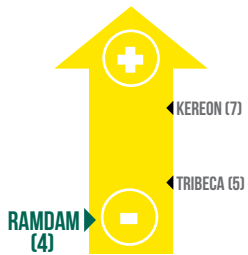

Source: Arvalis/GEVES

CYCLE DE DÉVELOPPEMENT

RENDEMENT CTPS

* Résultat en pourcentage du rendement des témoins :
Témoins 2016 : KWS Fido + Kereon + Tribeca
Témoins 2017 : RGT Elec + Kereon + Elicsir

POIDS SPÉCIFIQUE