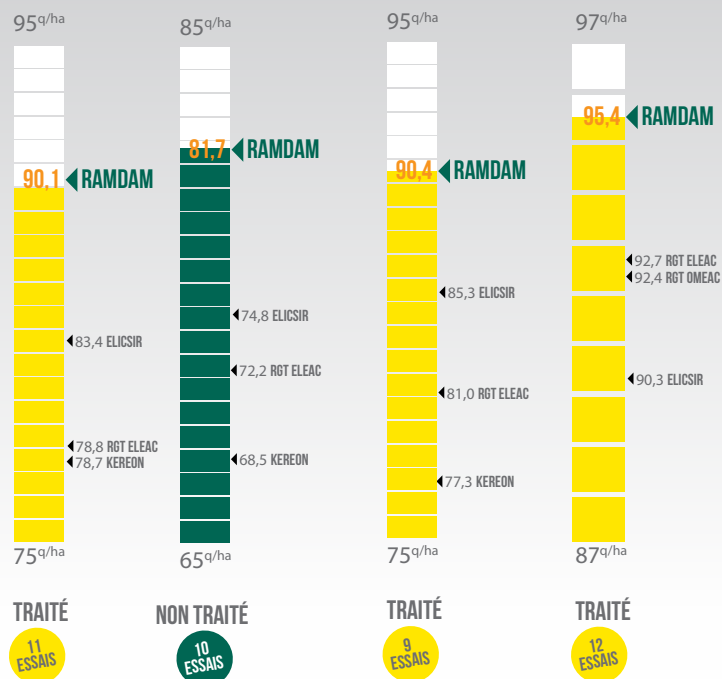

## RENDEMENT CTPS

\* Résultat en pourcentage du rendement des témoins :  
Témoins 2016 : KWS Fido + Kereon + Tribeca  
Témoins 2017 : RGT Elec + Kereon + Elicsir

## PROTÉINES GPD

## COMPOSANTES DE RENDEMENT

ARVALIS 2018

ARVALIS 2019

ZONE FRANCE

ZONE FRANCE

2018