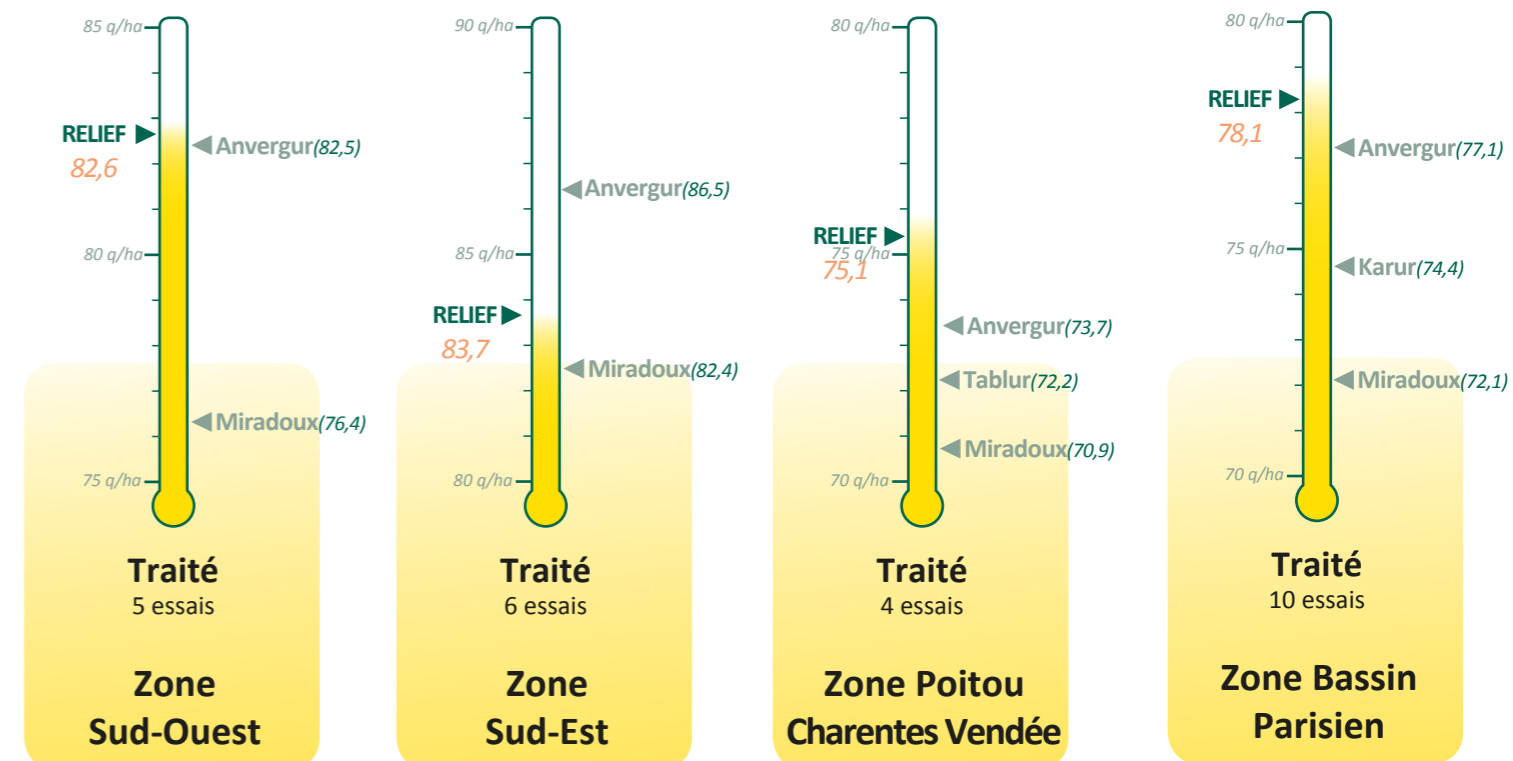

ARVALIS 2017

RELIEF est un blé dur à très gros potentiel qui donnera entière satisfaction en sol profond et/ ou irrigué au Nord comme au Sud de la France.