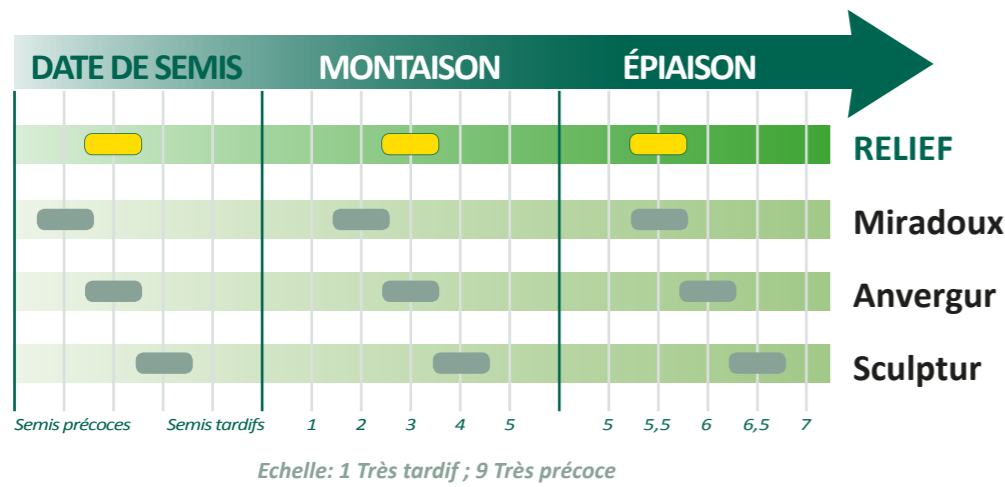

**Qualité**

Rendement semoulier

L'aspect des semoules et pâtes

Tenue à la cuisson

Source: Arvalis

Source ténacité: PANZANI 2012-2013

La qualité technologique de RELIEF est bonne : couleur satisfaisante, sensibilité moyenne à la moucheture et faible sensibilité au mitadinage. Sa teneur en protéines est néanmoins faible.

**A retenir**

RELIEF est un blé dur à très gros potentiel de rendement. Sa très bonne fertilité d'épis lui assure une souplesse dans l'élaboration du rendement surtout en cas de mauvais départ. Sa très bonne tolérance aux fusarioses et son bon comportement face à la verse en font une variété adaptée en situation irriguée et/ou derrière maïs/sorgho. Sa faible sensibilité au mitadinage et son bon PS permettent de sécuriser la qualité de la récolte à condition d'adapter la fumure azotée au potentiel de rendement.

Ces informations ne sont données qu'à titre indicatif et peuvent varier en fonction de la climatologie, des conditions territoriales et des techniques de cultures utilisées.

BD 1/2 Tardif

- Très bon potentiel de rendement
- Bonne tolérance fusarioses
- Faible sensibilité au mitadinage

## Cycle de développement

½ tardive à montaison et à épiation, RELIEF présente un cycle de développement adapté aux dates de semis intermédiaires.