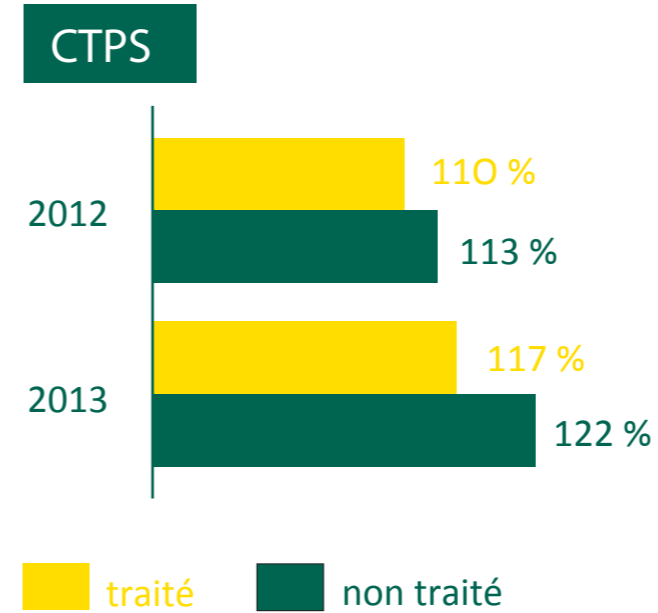

Source: ARVALIS

■ Sensible   
 ■ Assez sensible   
 ■ Peu sensible   
 ■ Assez résistant   
 ■ Résistant

RELIEF présente une très bonne tenue de tige et une excellente tolérance aux fusarioses (triple bonus au CTPS). Ces atouts feront de RELIEF la variété idéale en situation irriguée ou derrière un maïs/sorgho. De plus, la variété semble bien se comporter sur le critère de la tolérance à la mosaïque des stries en fuseau (VSFB).

## Composantes de rendement

RELIEF présente une excellente fertilité d'épis. Par contre, ses PMG sont petits.

## Rendement

\* Résultat en pourcentage du rendement des témoins :  
Témoins 2012 : Miradoux + Pescadou + Isildur  
Témoins 2013 : Miradoux + Fabulis + Isildur