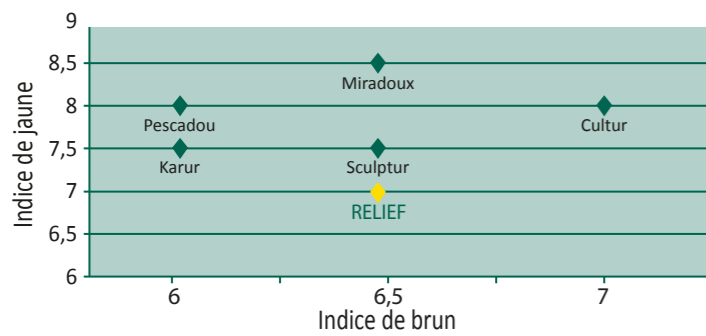

**Qualité**

Rendement semoulier

L'aspect des semoules et pâtes

Tenue à la cuisson

Source: Arvalis

Source ténacité: PANZANI 2012-2013

La qualité technologique de RELIEF est bonne : couleur satisfaisante, sensibilité moyenne à la moucheture et faible sensibilité au mitadinage. Sa teneur en protéines est néanmoins faible.

**A retenir**

RELIEF est un blé dur à très gros potentiel de rendement. Sa très bonne fertilité d'épis lui assure une souplesse dans l'élaboration du rendement surtout en cas de mauvais départ. Sa très bonne tolérance aux fusarioses et son bon comportement face à la verse en font une variété adaptée en situation irriguée et/ou derrière maïs/sorgho. Sa faible sensibilité au mitadinage et son bon PS permettent de sécuriser la qualité de la récolte à condition d'adapter la fumure azotée au potentiel de rendement.