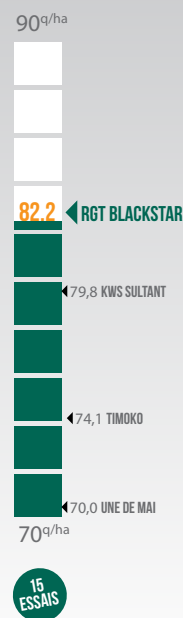

AVOINE
D'HIVER

NOIRE

RGT BLACKSTAR

(RVU 10051 A)

- PS très élevé
- Très bon profil maladies
- Haut potentiel de rendement

½ précoce à épiaison, RGT BLACKSTAR est une avoine noire très productive. Dotée d'un très bon PS, elle bénéficie aussi d'une belle finesse d'amande. RGT BLACKSTAR a aussi un très bon profil maladies.

	Alternativité	Hauteur	Froid	Verse	Oïdium	Rouille couronnée
RGT BLACKSTAR	4	5	-	5	(8)	7
TIMOKO	4	4,5	6	6	7	5

Source: Arvalis/GEVES

CYCLE DE DÉVELOPPEMENT

RENDEMENT CTPS

Non-traité

* Résultat en pourcentage du rendement des témoins :
Témoins 2021: Timoko + Une de Mai + Vodka
Témoins 2022: Timoko + Une de Mai + Vdoka

PMG

PS

PROTÉINES

RÉSULTATS OBTENTEURS

Source Obtenteur