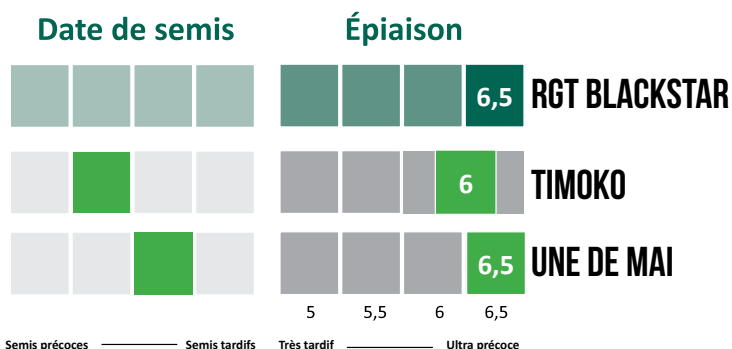

AVOINE
D'HIVER

NOIRE

RGT BLACKSTAR

(RVU 10051 A)

- PS très élevé
- Très bon profil maladies
- Haut potentiel de rendement

½ précoce à épiaison, RGT BLACKSTAR est une avoine noire très productive. Dotée d'un très bon PS, elle bénéficie aussi d'une belle finesse d'amande. RGT BLACKSTAR a aussi un très bon profil maladies.

OBTENEUR: RGT

 Semences
de France

semencesdefrance.com

AVOINE D'HIVER
RGT BLACKSTAR

PS TRÈS ÉLEVÉ

TRÈS BON
PROFIL MALADIES

HAUT
POTENTIEL

CARACTÉRISTIQUES AGRONOMIQUES

	Alternativité	Hauteur	Froid	Verse	Oïdium	Rouille couronnée
RGT BLACKSTAR	4	5	-	5	(8)	7
TIMOKO	4	4,5	6	6	7	5

Source: Arvalis/GEVES

CYCLE DE DÉVELOPPEMENT

RENDEMENT CTPS

Non-traité

* Résultat en pourcentage du rendement des témoins :
Témoins 2021: Timoko + Une de Mai + Vodka
Témoins 2022: Timoko + Une de Mai + Vdoka