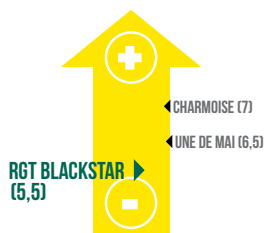

POIDS DE MILLE GRAINS