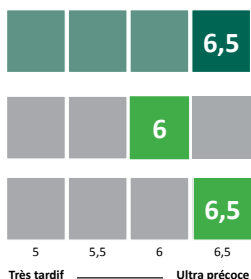

AVOINE D'HIVER
RGT BLACKSTAR

PS TRÈS ÉLEVÉ

TRÈS BON
PROFIL MALADIES

HAUT
POTENTIEL

CARACTÉRISTIQUES AGRONOMIQUES

	Alternativité	Hauteur	Froid	Verse	Oïdium	Rouille couronnée
RGT BLACKSTAR	4	5	-	5	(8)	8
TIMOKO	4	4,5	6	6	7	5

Source: Arvalis/GEVES

CYCLE DE DÉVELOPPEMENT

Date de semis

Épiaison

RGT BLACKSTAR

TIMOKO

UNE DE MAI

RENDEMENT CTPS

Non-traité

* Résultat en pourcentage du rendement des témoins :
Témoins 2021: Timoko + Une de Mai + Vodka
Témoins 2022: Timoko + Une de Mai + Vodka

POIDS DE MILLE GRAINS

POIDS SPÉCIFIQUE

PROTÉINES

RÉSULTATS OBTENTEURS