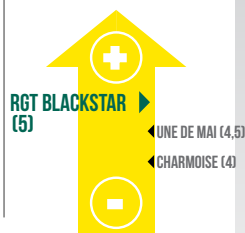

AVOINE D'HIVER
RGT BLACKSTAR

PS TRÈS ÉLEVÉ

TRÈS BON
PROFIL MALADIES

HAUT
POTENTIEL

CARACTÉRISTIQUES AGRONOMIQUES

	Alternativité	Hauteur	Froid	Verse	Oïdium	Rouille couronnée
RGT BLACKSTAR	4	5	-	5	(8)	8
TIMOKO	4	4,5	6	6	7	5

Source: Arvalis/GEVES

CYCLE DE DÉVELOPPEMENT

Date de semis

Épiaison

RGT BLACKSTAR

TIMOKO

UNE DE MAI

RENDEMENT CTPS

Non-traité

* Résultat en pourcentage du rendement des témoins :
Témoins 2021: Timoko + Une de Mai + Vodka
Témoins 2022: Timoko + Une de Mai + Vodka

POIDS DE MILLE GRAINS

POIDS SPÉCIFIQUE

PROTÉINES

RÉSULTATS OBTENTEURS