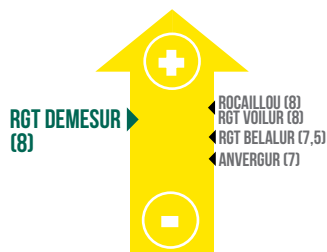

BLÉ DUR

RGT DEMESUR

RD 21087 / RAGT

BDQ

Bon potentiel de rendement

Bon comportement verse et rouille brune

Bon comportement moucheture et mitadinage

Semences de France

INTELLIGENCE AGRICOLE

BLÉ DUR RGT DEMESUR

BON POTENTIEL DE RENDEMENT

BON COMPORTEMENT VERSE ET ROUILLE BRUNE

BON COMPORTEMENT MOUCHETURE ET MITADINAGE

CARACTÉRISTIQUES AGRONOMIQUES

	Froid	Hauteur	Verse	Oïdium	Rouille brune	Rouille jaune	Septoriose	Fusariose
RGT DEMESUR	-	3	6,5	-	9	7	7	4,5
ANVERGUR	4	3,5	5	6,5	6	8	7	5

Source: Arvalis/GEVES

CYCLE DE DÉVELOPPEMENT

RENDEMENT CTPS SUD

* Résultat en pourcentage du rendement des témoins :
Témoins 2024 : (RGT BELALUR + ANVERGUR + RGT VOILLUR)/3
Témoins 2025 : (RGT BELALUR + ANVERGUR + RGT VOILLUR)/3

POIDS SPÉCIFIQUE

PROTÉINES

MITADINAGE

MOUCHETURE

Source: Arvalis

COMPOSANTES DE RENDEMENT

Ces informations ne sont données qu'à titre indicatif et peuvent varier en fonction de la climatologie, des conditions territoriales et des techniques de cultures utilisées.
Version Mars 2026