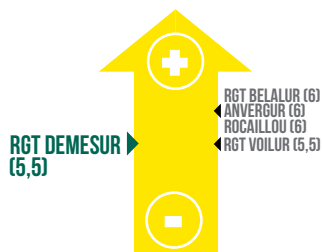

MITADINAGE