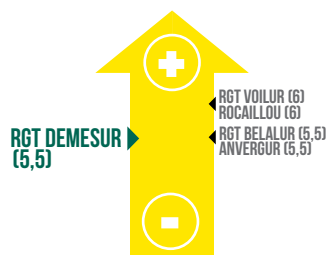

BLÉ DUR RGT DEMESUR

BON POTENTIEL DE RENDEMENT

BON COMPORTEMENT VERSE ET ROUILLE BRUNE

BON COMPORTEMENT MOUCHETURE ET MITADINAGE

CARACTÉRISTIQUES AGRONOMIQUES

	Froid	Hauteur	Verse	Oïdium	Rouille brune	Rouille jaune	Septoriose	Fusariose
RGT DEMESUR	-	3	6,5	-	9	7	7	4,5
ANVERGUR	4	3,5	5	6,5	6	8	7	5

Source: Arvalis/GEVES

CYCLE DE DÉVELOPPEMENT

RENDEMENT CTPS SUD

* Résultat en pourcentage du rendement des témoins :
Témoins 2024 : (RGT BELALUR + ANVERGUR + RGT VOILLUR)/3
Témoins 2025 : (RGT BELALUR + ANVERGUR + RGT VOILLUR)/3

POIDS SPÉCIFIQUE

PROTÉINES

MITADINAGE

MOUCHETURE

Source: Arvalis

COMPOSANTES DE RENDEMENT

Ces informations ne sont données qu'à titre indicatif et peuvent varier en fonction de la climatologie, des conditions territoriales et des techniques de cultures utilisées.
Version Mars 2026

source : Semences de France