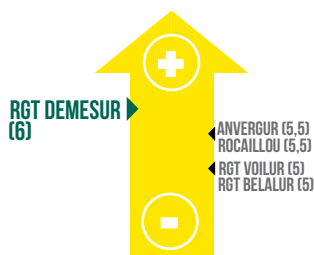

POIDS SPÉCIFIQUE