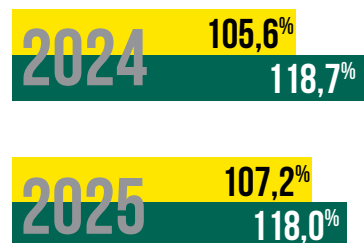

INTELLIGENCE AGRICOLE

BLÉ DUR RGT DEMESUR

BON POTENTIEL DE RENDEMENT

BON COMPORTEMENT VERSE ET ROUILLE BRUNE

BON COMPORTEMENT MOUCHETURE ET MITADINAGE

CARACTÉRISTIQUES AGRONOMIQUES

	Froid	Hauteur	Verse	Oïdium	Rouille brune	Rouille jaune	Septoriose	Fusariose
RGT DEMESUR	-	3	6,5	-	9	7	7	4,5
ANVERGUR	4	3,5	5	6,5	6	8	7	5

Source: Arvalis/GEVES

CYCLE DE DÉVELOPPEMENT

RENDEMENT CTPS SUD

* Résultat en pourcentage du rendement des témoins :
Témoins 2024 : (RGT BELALUR + ANVERGUR + RGT VOILLUR)/3
Témoins 2025 : (RGT BELALUR + ANVERGUR + RGT VOILLUR)/3