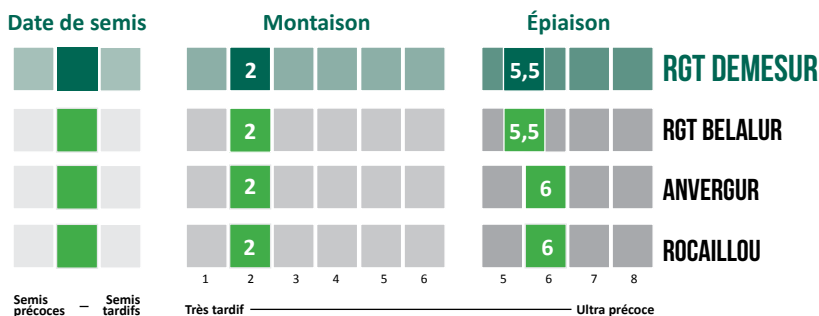

INTELLIGENCE AGRICOLE

BLÉ DUR RGT DEMESUR

BON POTENTIEL DE RENDEMENT

BON COMPORTEMENT VERSE ET ROUILLE BRUNE

BON COMPORTEMENT MOUCHETURE ET MITADINAGE

CARACTÉRISTIQUES AGRONOMIQUES

	Froid	Hauteur	Verse	Oïdium	Rouille brune	Rouille jaune	Septoriose	Fusariose
RGT DEMESUR	-	3	6,5	-	9	7	7	4,5
ANVERGUR	4	3,5	5	6,5	6	8	7	5

Source: Arvalis/GEVES

CYCLE DE DÉVELOPPEMENT

RENDEMENT CTPS SUD

* Résultat en pourcentage du rendement des témoins :
Témoins 2024 : (RGT BELALUR + ANVERGUR + RGT VOILLUR)/3
Témoins 2025 : (RGT BELALUR + ANVERGUR + RGT VOILLUR)/3