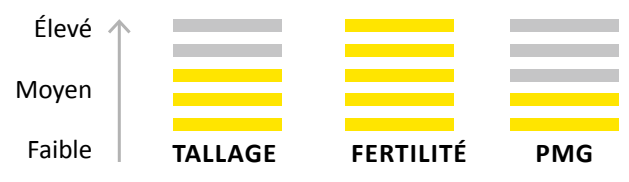

**RÉSISTANT
CÉCIDOMYIES ET
MOSAÏQUES**

CARACTÉRISTIQUES AGRONOMIQUES

	Alternativité	Aristation	Froid	Hauteur	Verse	Piétin verse	Oïdium	Rouille brune	Rouille jaune	Septoriose	Fusariose	Chlortoluron	Mosaïques	Cécidomyies orange
RGT LOOKEO	3	NB	6,5	3	6,5	6	6	8	6	7	5,5	T	R	R
SY ADMIRATION	3	NB	6,5	4	5	6	4	5	7	5	6,5	S	R	R

Source: Arvalis - GEVES

- Résistant
- Assez résistant
- Peu sensible
- Assez sensible
- Sensible

CYCLE DE DÉVELOPPEMENT

RENDEMENT CTPS ZONE INTERMEDIAIRE

POIDS SPÉCIFIQUE

PROTÉINES GPD

COMPOSANTES DE RENDEMENT

QUALITÉ

Classe CTPS INTER	Classe ARVALIS	W à 11,5% de protéines	P/L	Couleur de mie	Profil de pâte
BPS	BPS	200-260	0,7-1,7	jaune	élastique

RÉSEAU VARIÉTOSCOPE 2023

Ces informations ne sont données qu'à titre indicatif et peuvent varier en fonction de la climatologie, des conditions territoriales et des techniques de cultures utilisées.
Version Fev 2024