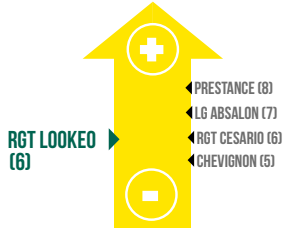

**RÉSISTANT
CÉCIDOMYIES ET
MOSAÏQUES**

CARACTÉRISTIQUES AGRONOMIQUES

	Alternativité	Aristation	Froid	Hauteur	Verse	Piétin verse	Oïdium	Rouille brune	Rouille jaune	Septoriose	Fusariose	Chlortoluron	Mosaïques	Cécidomyies orange
RGT LOOKEO	3	NB	6,5	3	6,5	6	6	8	6	7	5,5	T	R	R
SY ADMIRATION	3	NB	6,5	4	5	6	4	5	7	5	6,5	S	R	R

Source: Arvalis - GEVES

- Résistant
- Assez résistant
- Peu sensible
- Assez sensible
- Sensible

CYCLE DE DÉVELOPPEMENT

RENDEMENT CTPS ZONE INTERMEDIAIRE

POIDS SPÉCIFIQUE

PROTÉINES GPD

COMPOSANTES DE RENDEMENT

QUALITÉ

Classe CTPS INTER	Classe ARVALIS	W à 11,5% de protéines	P/L	Couleur de mie	Profil de pâte
BPS	BPS	200-260	0,7-1,7	jaune	élastique

RÉSEAU VARIÉTOSCOPE 2023

Ces informations ne sont données qu'à titre indicatif et peuvent varier en fonction de la climatologie, des conditions territoriales et des techniques de cultures utilisées.
Version Fev 2024