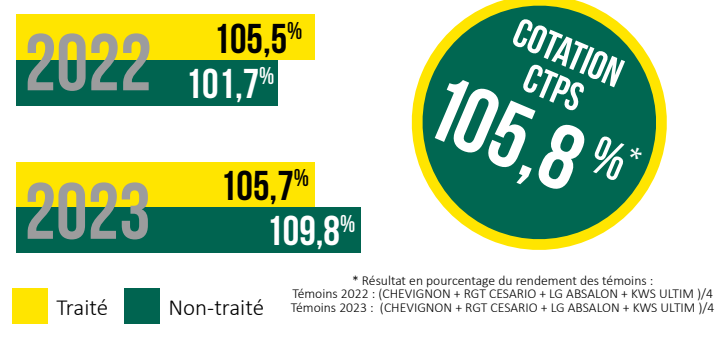

RENDEMENT CTPS ZONE INTERMEDIAIRE