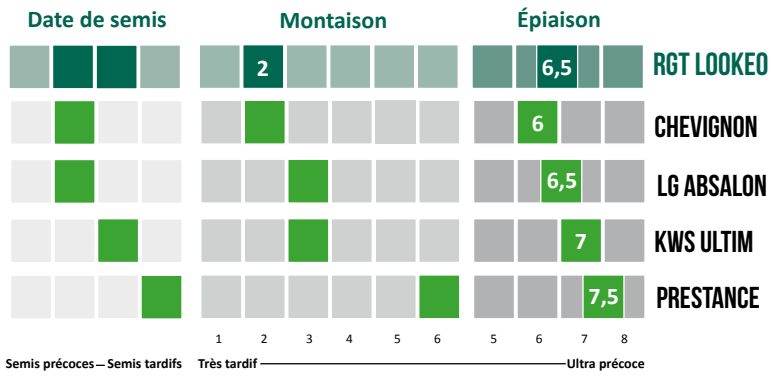

Avec un excellent potentiel de rendement, RGT LOOKEO est un blé non barbu ½ précoce, adapté aux semis précoces à intermédiaires des zones Nord et Centre de la France. De bonne qualité technologique, la variété présente un profil maladies équilibré sur la feuille et l'épis ainsi qu'une combinaison de gènes d'intérêt comme la tolérance au chlortoluron, au piétin verse ou la résistance aux mosaïques et aux cécidomyies orange.

Variété en observation par la meunerie (VOp)

OBTENTEUR : RAGT

 Semences
de France

semencesdefrance.com

BLÉ TENDRE D'HIVER RGT LOOKEO

**TRÈS BON
POTENTIEL DE
RENDEMENT**

**TOLÉRANT
CHLORTOLURON
ET PIÉTIN
VERSE**

**RÉSISTANT
CÉCIDOMYIES ET
MOSAÏQUES**

CARACTÉRISTIQUES AGRONOMIQUES

	Alternativité	Aristation	Froid	Hauteur	Verse	Piétin verse	Oïdium	Rouille brune	Rouille jaune	Septoriose	Fusariose	Chlortoluron	Mosaïques	Cécidomyies orange
RGT LOOKEO	3	NB	6,5	3	6,5	6	6	8	6	7	5,5	T	R	R
SY ADMIRATION	3	NB	6,5	4	5	6	4	5	7	5	6,5	S	R	R

Source: Arvalis - GEVES

- Résistant
- Assez résistant
- Peu sensible
- Assez sensible
- Sensible

CYCLE DE DÉVELOPPEMENT

RENDEMENT CTPS ZONE INTERMEDIAIRE

POIDS SPÉCIFIQUE

PROTÉINES GPD

COMPOSANTES DE RENDEMENT