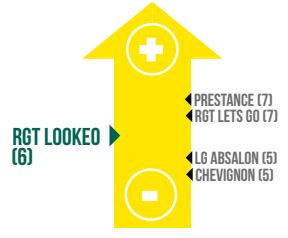

Avec un excellent potentiel de rendement, RGT LOOKEO est un blé non barbu ½ précoce, adapté aux semis précoces à intermédiaires des zones Nord et Centre de la France. De bonne qualité technologique, la variété présente un profil maladies équilibré sur la feuille et l'épis ainsi qu'une combinaison de gènes d'intérêt comme la tolérance au chlortoluron, au piétin verse ou la résistance aux mosaïques et aux cécidomyies orange.

**RÉSISTANT
CÉCIDOMYIES ET
MOSAÏQUES**

CARACTÉRISTIQUES AGRONOMIQUES

	Alternativité	Aristation	Froid	Hauteur	Verse	Piétin verse	Oïdium	Rouille brune	Rouille jaune	Septoriose	Fusariose	Chlortoluron	Mosaïques	Cécidomyies orange
RGT LOOKEO	3	NB	6,5	3	6,5	6	6	8	6	7	5,5	T	R	R
SY ADMIRATION	3	NB	6,5	4	5	6	4	5	7	5	6,5	S	R	R

Source: Arvalis - GEVES

- Résistant
- Assez résistant
- Peu sensible
- Assez sensible
- Sensible

CYCLE DE DÉVELOPPEMENT

RENDEMENT CTPS ZONE INTERMEDIAIRE

POIDS SPÉCIFIQUE

PROTÉINES GPD

COMPOSANTES DE RENDEMENT

QUALITÉ

Classe CTPS INTER	Classe ARVALIS	W à 11,5% de protéines	P/L	Couleur de mie	Profil de pâte
BPS	BPS	200-260	0,7-1,7	jaune	élastique

RÉSEAU VARIÉTOSCOPE 2023

Ces informations ne sont données qu'à titre indicatif et peuvent varier en fonction de la climatologie, des conditions territoriales et des techniques de cultures utilisées.
Version Fev 2024