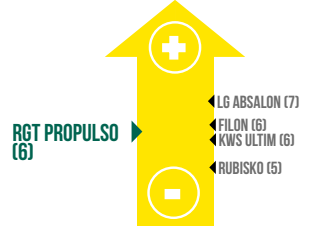

BLÉ TENDRE
D'HIVER

RGT PROPULSO

(RW 22054)

- Barbu à excellent potentiel
- Bon comportement rouilles et fusariose
- Bon PS

Précoce, RGT PROPULSO est adapté aux semis intermédiaires à tardifs. Ce barbu à excellent potentiel de rendement est doté d'un bon PS. Tolérant au chlortoluron, RGT PROPULSO possède un bon profil maladies, notamment vis-à-vis des rouilles.

OBTENTEUR : RAGT
ZONE SUD

 Semences
de France
semencesdefrance.com

BLÉ TENDRE D'HIVER RGT PROPULSO

BARBU À EXCELLENT POTENTIEL

BON COMPORTEMENT ROUILLES ET FUSARIOSE

BON PS

CARACTÉRISTIQUES AGRONOMIQUES

	Alternativité	Aristation	Froid	Hauteur	Verse	Pietin verse	Oïdium	Rouille brune	Rouille jaune	Septoriose	Fusariose	Chlorotuluron	Mosaïques	Cécidomyies orange
RGT PROPULSO	3	B	5	3	5	3	6	8	8	5,5	5	T	S	S
COMPLICE	3	B	(6)	4	5	3	6	5	5	6	5	T	S	S

Source: Arvalis/GEVES

CYCLE DE DÉVELOPPEMENT

RENDEMENT CTPS SUD

* Résultat en pourcentage du rendement des témoins :
Témoins 2021 : PIBRAC + RGT CESARIO + LG ARMSTRONG + TENOR
Témoins 2022 : PIBRAC + RGT CESARIO + LG ARMSTRONG + TENOR

POIDS SPÉCIFIQUE

PROTÉINES GPD

COMPOSANTES DE RENDEMENT

QUALITÉ

Classe CTPS SUD	Classe ARVALIS	Dureté	W à 11,5% de protéines	P/L	Couleur de mie	Indicateurs d'accès aux marchés	
						Supérieur	Prémium
BPS	BPS	MH	140-185	0,6-1,4	Blanc à crème	38%	21%