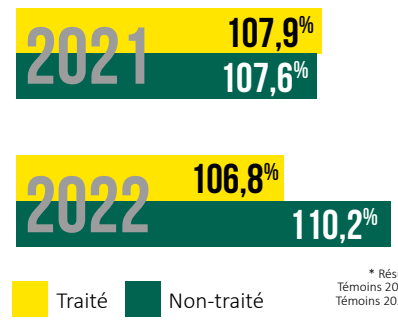

BLÉ TENDRE
D'HIVER

RGT PROPULSO

(RW 22054)

- Barbu à excellent potentiel
- Bon comportement rouilles et fusariose
- Bon PS

Précoce, RGT PROPULSO est adapté aux semis intermédiaires à tardifs. Ce barbu à excellent potentiel de rendement est doté d'un bon PS. Tolérant au chlortoluron, RGT PROPULSO possède un bon profil maladies, notamment vis-à-vis des rouilles.

OBTENTEUR : RAGT
ZONE SUD

 Semences
de France
semencesdefrance.com

BLÉ TENDRE D'HIVER RGT PROPULSO

BARBU À EXCELLENT POTENTIEL

BON COMPORTEMENT ROUILLES ET FUSARIOSE

BON PS

CARACTÉRISTIQUES AGRONOMIQUES

	Alternativité	Aristation	Froid	Hauteur	Verse	Pietin verse	Oïdium	Rouille brune	Rouille jaune	Septoriose	Fusariose	Chlorotuluron	Mosaïques	Cécidomyies orange
RGT PROPULSO	3	B	5	3	5	3	6	8	8	5,5	5	T	S	S
COMPLICE	3	B	(6)	4	5	3	6	5	5	6	5	T	S	S

Source: Arvalis/GEVES

CYCLE DE DÉVELOPPEMENT

RENDEMENT CTPS SUD

* Résultat en pourcentage du rendement des témoins :
Témoins 2021 : PIBRAC + RGT CESARIO + LG ARMSTRONG + TENOR
Témoins 2022 : PIBRAC + RGT CESARIO + LG ARMSTRONG + TENOR