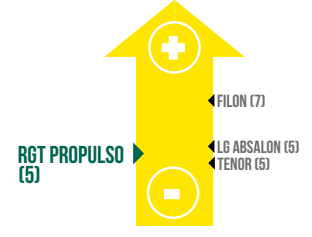

BLÉ TENDRE
D'HIVER

RGT PROPULSO

(RW 22054)

- Barbu à excellent potentiel
- Bon comportement rouilles et fusariose
- Bon PS

Précoce, RGT PROPULSO est adapté aux semis intermédiaires à tardifs. Ce barbu à excellent potentiel de rendement est doté d'un bon PS. Tolérant au chlortoluron, RGT PROPULSO possède un bon profil maladies, notamment vis-à-vis des rouilles.

OBTENTEUR : RAGT
ZONE SUD

 Semences
de France
semencesdefrance.com

BLÉ TENDRE D'HIVER RGT PROPULSO

BARBU À EXCELLENT POTENTIEL

BON COMPORTEMENT ROUILLES ET FUSARIOSE

BON PS

CARACTÉRISTIQUES AGRONOMIQUES

	Alternativité	Aristation	Froid	Hauteur	Verse	Pietin verse	Oïdium	Rouille brune	Rouille jaune	Septoriose	Fusariose	Chlorotuluron	Mosaïques	Cécidomyies orange
RGT PROPULSO	3	B	5	3	5	3	6	8	8	5,5	5	T	S	S
COMPLICE	3	B	(6)	4	5	3	6	5	5	6	5	T	S	S

Source: Arvalis/GEVES

CYCLE DE DÉVELOPPEMENT

RENDEMENT CTPS SUD

* Résultat en pourcentage du rendement des témoins :
Témoins 2021 : PIBRAC + RGT CESARIO + LG ARMSTRONG + TENOR
Témoins 2022 : PIBRAC + RGT CESARIO + LG ARMSTRONG + TENOR

POIDS SPÉCIFIQUE

PROTÉINES GPD

COMPOSANTES DE RENDEMENT

QUALITÉ

Classe CTPS SUD	Classe ARVALIS	Dureté	W à 11,5% de protéines	P/L	Couleur de mie	Indicateurs d'accès aux marchés	
						Supérieur	Prémium
BPS	BPS	MH	140-185	0,6-1,4	Blanc à crème	38%	21%