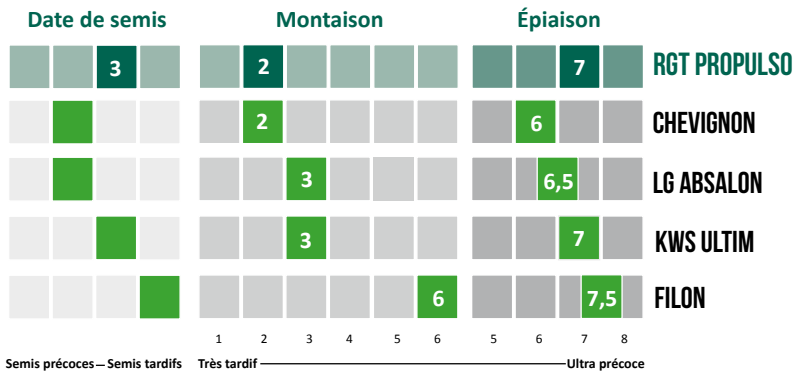

BLÉ TENDRE
D'HIVER

RGT PROPULSO

(RW 22054)

- Barbu à excellent potentiel
- Bon comportement rouilles et fusariose
- Bon PS

Précoce, RGT PROPULSO est adapté aux semis intermédiaires à tardifs. Ce barbu à excellent potentiel de rendement est doté d'un bon PS. Tolérant au chlortoluron, RGT PROPULSO possède un bon profil maladies, notamment vis-à-vis des rouilles.

OBTENTEUR : RAGT
ZONE SUD

 Semences
de France
semencesdefrance.com

BLÉ TENDRE D'HIVER RGT PROPULSO

BARBU À EXCELLENT POTENTIEL

BON COMPORTEMENT ROUILLES ET FUSARIOSE

BON PS

CARACTÉRISTIQUES AGRONOMIQUES

	Alternativité	Aristation	Froid	Hauteur	Verse	Pietin verse	Oïdium	Rouille brune	Rouille jaune	Septoriose	Fusariose	Chlorotuluron	Mosaïques	Cécidomyies orange
RGT PROPULSO	3	B	5	3	5	3	6	8	8	5,5	5	T	S	S
COMPLICE	3	B	(6)	4	5	3	6	5	5	6	5	T	S	S

Source: Arvalis/GEVES

CYCLE DE DÉVELOPPEMENT

RENDEMENT CTPS SUD

* Résultat en pourcentage du rendement des témoins :
Témoins 2021 : PIBRAC + RGT CESARIO + LG ARMSTRONG + TENOR
Témoins 2022 : PIBRAC + RGT CESARIO + LG ARMSTRONG + TENOR

POIDS SPÉCIFIQUE

PROTÉINES GPD

COMPOSANTES DE RENDEMENT

QUALITÉ

Classe CTPS SUD	Classe ARVALIS	Dureté	W à 11,5% de protéines	P/L	Couleur de mie	Indicateurs d'accès aux marchés	
						Supérieur	Prémium
BPS	BPS	MH	140-185	0,6-1,4	Blanc à crème	38%	21%