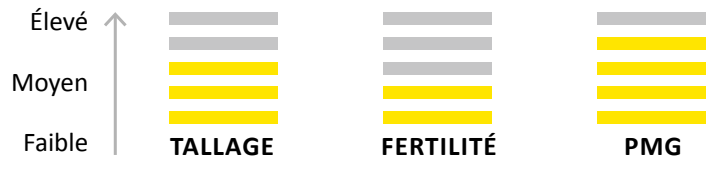

COMPOSANTES DE RENDEMENT