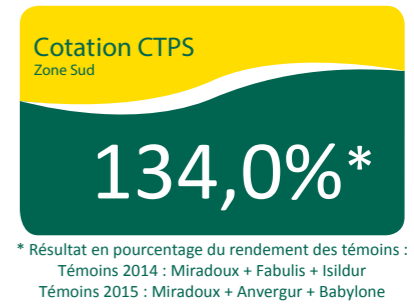

Rendement

CTPS

■ traité   ■ non traité