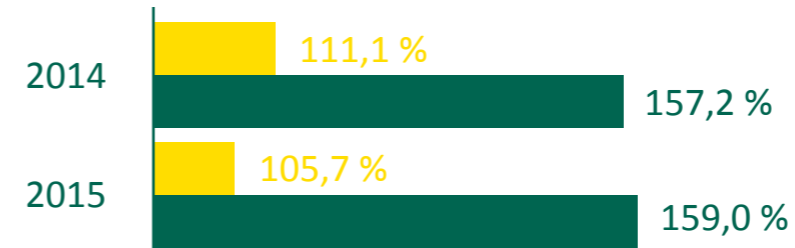

Rendement

CTPS

■ traité   ■ non traité