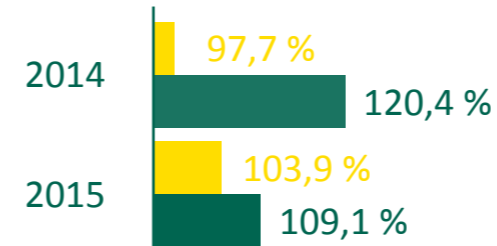

Rendement

CTPS

■ traité   ■ non traité