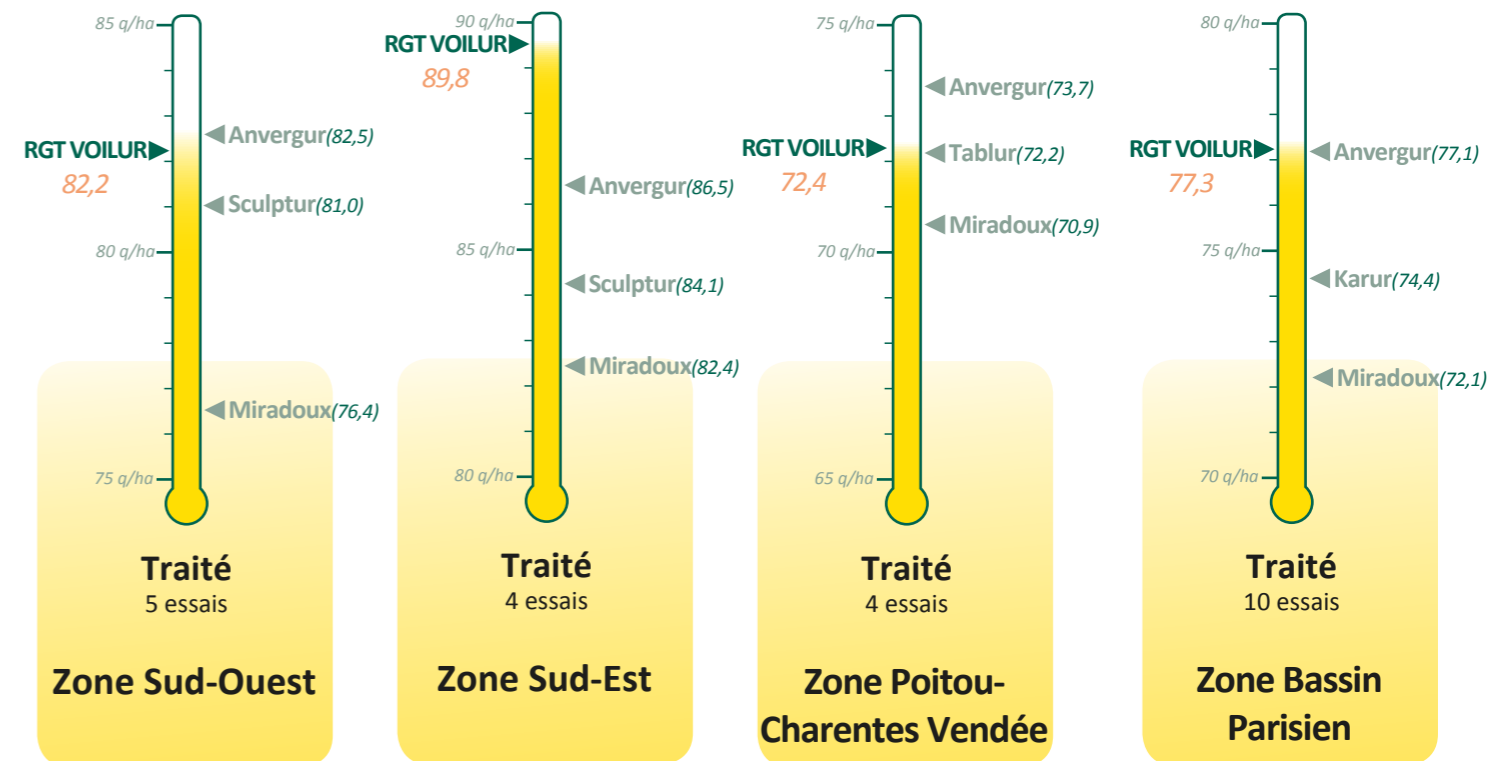

ARVALIS 2017

RGT VOILUR confirme ses bons résultats d'inscription en conditions traitées comme non traitées. En effet, sa très bonne tolérance aux rouilles lui permet d'afficher des écarts Traité/Non Traité parmi les plus faibles !