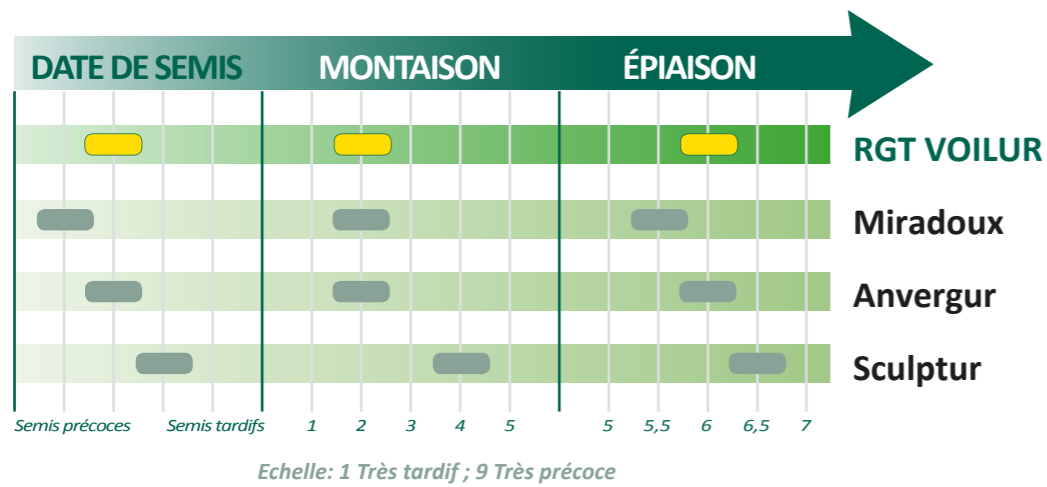

**Semences de France**

www.semencesdefrance.com

Céréales à paille - Colza - Maïs - Protéagineux - Sorgho - Tournesol

Blé dur

**RGT VOILUR**

BD/BDM

Blé dur 1/2 Précoce

- Productivité et protéines
- Bonne tolérance à la moucheture
- Très bonne tenue de tige
- Excellent comportement maladies

# Cycle de développement

½ tardif à mon-taison et épiation, RGT VOILUR est adapté aux deuxièmes dates de semis.