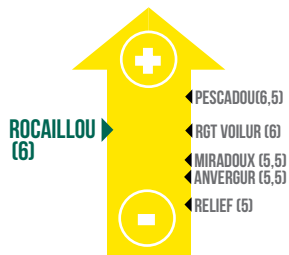

PRODUCTIVITÉ

**BON
COMPORTEMENT
MOUCHETURE**

**TRÈS BON
PROFIL MALADIES**

CARACTÉRISTIQUES AGRONOMIQUES

	Froid	Hauteur	Verse	Oïdium	Rouille brune	Rouille jaune	Septoriose	Fusariose
ROCAILLOU	-	3,5	(5)	8	7	6	6,5	5
ANVERGUR	4	3,5	5	6	6	8	7	5

Source: Arvalis/GEVES

CYCLE DE DÉVELOPPEMENT

RENDEMENT CTPS SUD

* Résultat en pourcentage du rendement des témoins :
Témoins 2021 : Anvergur + Miradoux + Rgt voilur
Témoins 2022 : Anvergur + Miradoux + Rgt voilur

POIDS SPÉCIFIQUE

PROTÉINES

MITADINAGE

MOUCHETURE

Source: Arvalis

COMPOSANTES DE RENDEMENT

RENDEMENT CTPS 2021-2022