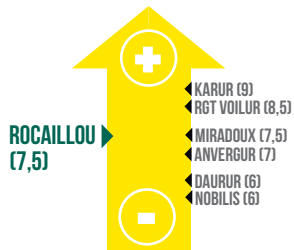

BLÉ DUR

BDE

ROCAILLOU

(FDN 18 DW 0202)

- Productivité
- Bonne qualité semoulière et pastière : Blé Dur Elite
- Très bon profil maladies : Bonus CTPS Septoriose, Rouille Brune, Fusariose

OBTENTEUR: FLORIMOND DESPREZ

 Semences de France

semencesdefrance.com

PRODUCTIVITÉ

**BON
COMPORTEMENT
MOUCHETURE**

**TRÈS BON
PROFIL MALADIES**

CARACTÉRISTIQUES AGRONOMIQUES

	Froid	Hauteur	Verse	Oïdium	Rouille brune	Rouille jaune	Septoriose	Fusariose
ROCAILLOU	-	3,5	(5)	8	7	6	6,5	5
ANVERGUR	4	3,5	5	6	6	8	7	5

Source: Arvalis/GEVES

CYCLE DE DÉVELOPPEMENT

RENDEMENT CTPS SUD

* Résultat en pourcentage du rendement des témoins :
Témoins 2021 : Anvergur + Miradoux + Rgt voilur
Témoins 2022 : Anvergur + Miradoux + Rgt voilur

POIDS SPÉCIFIQUE

PROTÉINES

MITADINAGE

MOUCHETURE

Source: Arvalis

COMPOSANTES DE RENDEMENT

RENDEMENT CTPS 2021-2022