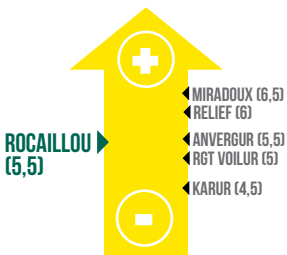

POIDS SPÉCIFIQUE