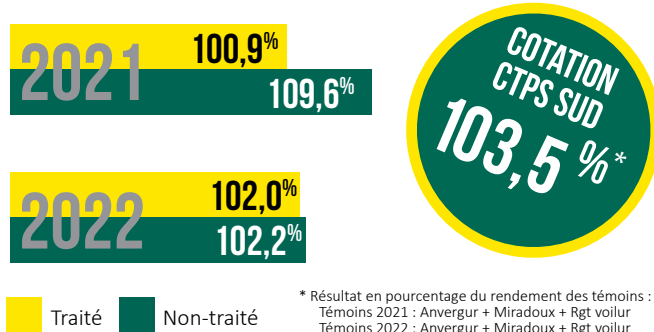

BLÉ DUR

BDE

ROCAILLOU

(FDN 18 DW 0202)

- Productivité
- Bonne qualité semoulière et pastière : Blé Dur Elite
- Très bon profil maladies : Bonus CTPS Septoriose, Rouille Brune, Fusariose

OBTENTEUR: FLORIMOND DESPREZ

 Semences de France

semencesdefrance.com

PRODUCTIVITÉ

**BON
COMPORTEMENT
MOUCHETURE**

**TRÈS BON
PROFIL MALADIES**

CARACTÉRISTIQUES AGRONOMIQUES

	Froid	Hauteur	Verse	Oïdium	Rouille brune	Rouille jaune	Septoriose	Fusariose
ROCAILLOU	-	3,5	(5)	8	7	6	6,5	5
ANVERGUR	4	3,5	5	6	6	8	7	5

Source: Arvalis/GEVES

CYCLE DE DÉVELOPPEMENT

RENDEMENT CTPS SUD

* Résultat en pourcentage du rendement des témoins :
Témoins 2021 : Anvergur + Miradoux + Rgt voilur
Témoins 2022 : Anvergur + Miradoux + Rgt voilur