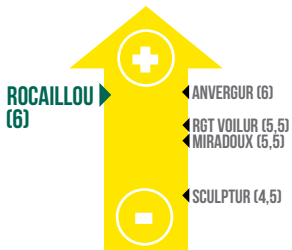

MITADINAGE