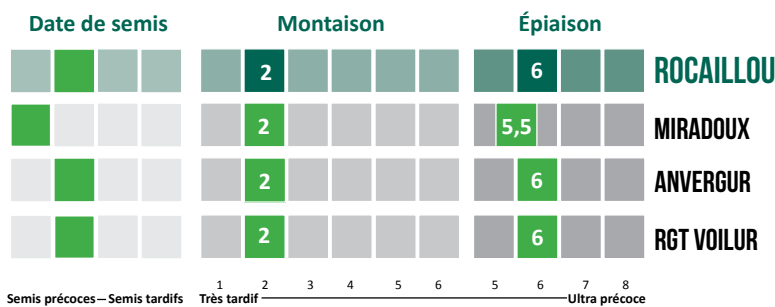

BLÉ DUR

BDE

ROCAILLOU

(FDN 18 DW 0202)

- Productivité
- Bonne qualité semoulière et pastière : Blé Dur Elite
- Très bon profil maladies : Bonus CTPS Septoriose, Rouille Brune, Fusariose

OBTENTEUR: FLORIMOND DESPREZ

 Semences de France

semencesdefrance.com

PRODUCTIVITÉ

**BON
COMPORTEMENT
MOUCHETURE**

**TRÈS BON
PROFIL MALADIES**

CARACTÉRISTIQUES AGRONOMIQUES

	Froid	Hauteur	Verse	Oïdium	Rouille brune	Rouille jaune	Septoriose	Fusariose
ROCAILLOU	-	3,5	(5)	8	7	6	6,5	5
ANVERGUR	4	3,5	5	6	6	8	7	5

Source: Arvalis/GEVES

CYCLE DE DÉVELOPPEMENT

RENDEMENT CTPS SUD

* Résultat en pourcentage du rendement des témoins :
Témoins 2021 : Anvergur + Miradoux + Rgt voilur
Témoins 2022 : Anvergur + Miradoux + Rgt voilur