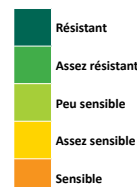

BLÉ DUR

BDE

ROCAILLOU

(FDN 18 DW 0202)

- Productivité
- Bonne qualité semoulière et pastière : Blé Dur Elite
- Très bon profil maladies : Bonus CTPS Septoriose, Rouille Brune, Fusariose

OBTENTEUR: FLORIMOND DESPREZ

 Semences de France

semencesdefrance.com

PRODUCTIVITÉ

**BON
COMPORTEMENT
MOUCHETURE**

**TRÈS BON
PROFIL MALADIES**

CARACTÉRISTIQUES AGRONOMIQUES

	Froid	Hauteur	Verse	Oïdium	Rouille brune	Rouille jaune	Septoriose	Fusariose
ROCAILLOU	-	3,5	(5)	8	7	6	6,5	5
ANVERGUR	4	3,5	5	6	6	8	7	5

Source: Arvalis/GEVES

CYCLE DE DÉVELOPPEMENT

RENDEMENT CTPS SUD

* Résultat en pourcentage du rendement des témoins :
Témoins 2021 : Anvergur + Miradoux + Rgt voilur
Témoins 2022 : Anvergur + Miradoux + Rgt voilur