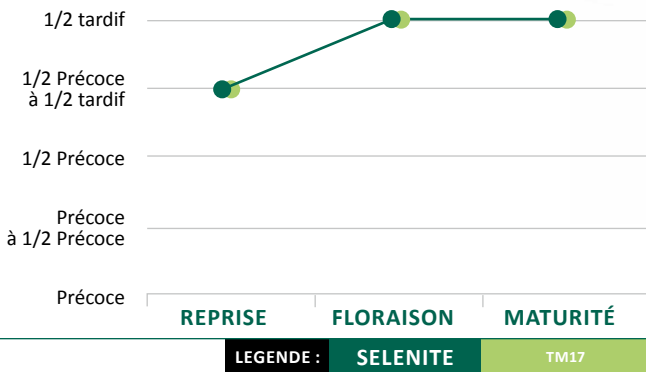

COLZA HYBRIDE

SELENITE

NOUVEAUTÉ

Décrochez
la lune

- Excellente vitesse d'implantation
- Très belle régularité
- Très bon potentiel

Semences
de France 

www.semencesdefrance.com

COLZA HYBRIDE SELENITE

CARACTÉRISTIQUES AGRONOMIQUES

CYCLE DE LA VARIÉTÉ

Vigueur au départ **TRÈS BONNE** Taille **HAUTE** élongation **MOYENNE** Verse **PS/TPS** PMG **MOYEN**

VALEURS TECHNOLOGIQUES

RÉSEAU SEMENCES DE FRANCE - 2017

VARIÉTÉS	Rendement normes 11%		Teneur en huile normes 11%		Teneur en protéines (% matière sèche déshuilée)		Teneur en glucosinolates	Cotation
	q/ha	Moy. %T	%	Bonus/Malus	%	Bonus/Malus	Teneur	Valeur
Nombre d'essais	9		9		9		9	-
SELENITE	46,77	103,0	49,2	+0,1	20,8	+0,8	18,1	103,9
TEM 17	45,83		49,5		20,1		14,2	
TEM 12	46,42		48,8		19,7		14,8	
TEM 16	44,08		49,3		20,2		14,3	

Cotation et valeurs technologiques exprimées en pourcentage de la moyenne des témoins - Source réseau R&D année 2017 SDF

OBJECTIF DE PEUPEMENT

Densité conseillée (sortie hiver) 25 à 30 plantes /m²

EXCELLENTE
VITESSE
D'IMPLANTATION