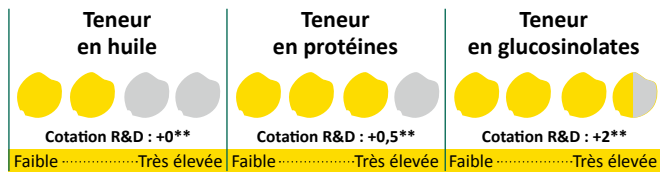

COLZA HYBRIDE

SELENITE

NOUVEAUTÉ

Décrochez
la lune

- Excellente vitesse d'implantation
- Très belle régularité
- Très bon potentiel

Semences
de France 

www.semencesdefrance.com

COLZA HYBRIDE SELENITE

CARACTÉRISTIQUES AGRONOMIQUES

CYCLE DE LA VARIÉTÉ

Vigueur au départ **TRÈS BONNE** Taille **HAUTE** élongation **MOYENNE** Verse **PS/TPS** PMG **MOYEN**

VALEURS TECHNOLOGIQUES

RÉSEAU SEMENCES DE FRANCE - 2017

VARIÉTÉS	Rendement normes 11%		Teneur en huile normes 11%		Teneur en protéines (% matière sèche déshuilée)		Teneur en glucosinolates	Cotation
	q/ha	Moy. %T	%	Bonus/Malus	%	Bonus/Malus	Teneur	Valeur
Nombre d'essais	9		9		9		9	-
SELENITE	46,77	103,0	49,2	+0,1	20,8	+0,8	18,1	103,9
TEM 17	45,83		49,5		20,1		14,2	
TEM 12	46,42		48,8		19,7		14,8	
TEM 16	44,08		49,3		20,2		14,3	