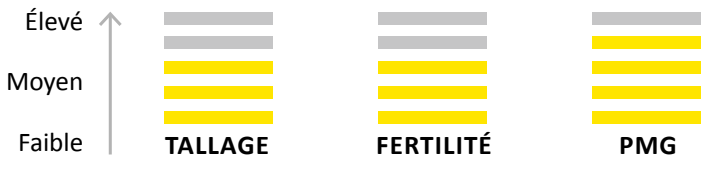

CYCLE DE DÉVELOPPEMENT

RENDEMENT CTPS

* Résultat en pourcentage du rendement des témoins :
Témoins 2019 : AMISTAR + KWS TONIC
Témoins 2020 : CASINO + KWS TONIC

POIDS SPÉCIFIQUE

PROTÉINES

COMPOSANTES DE RENDEMENT