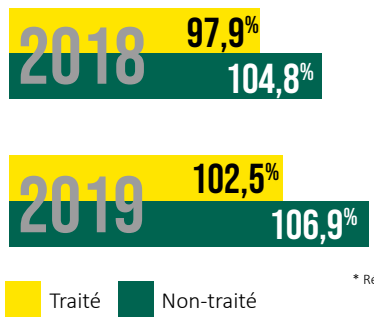

RENDEMENT CTPS

* Résultat en pourcentage du rendement des témoins :
Témoins 2019 : AMISTAR + KWS TONIC
Témoins 2020 : CASINO + KWS TONIC