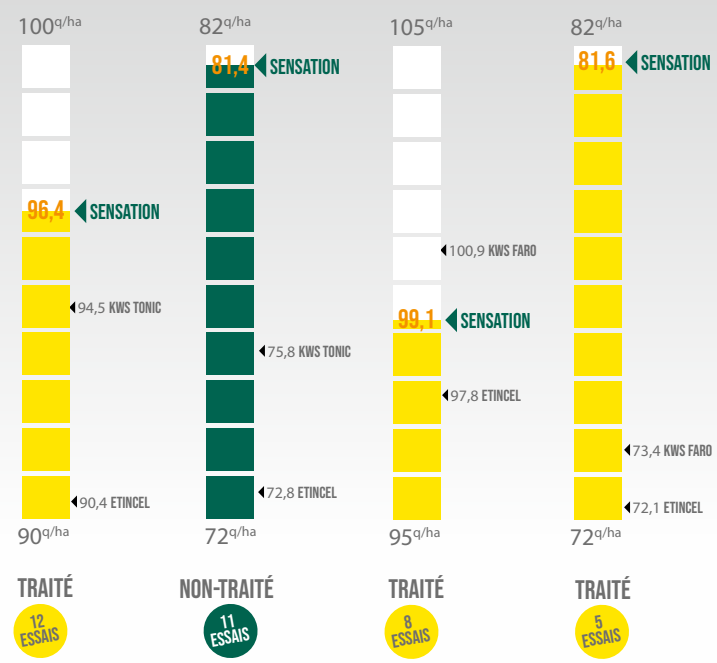

ARVALIS 2020

ARIETOSCOPE 2019

(1) Montant unitaire en certificats par dose de 500 000 grains