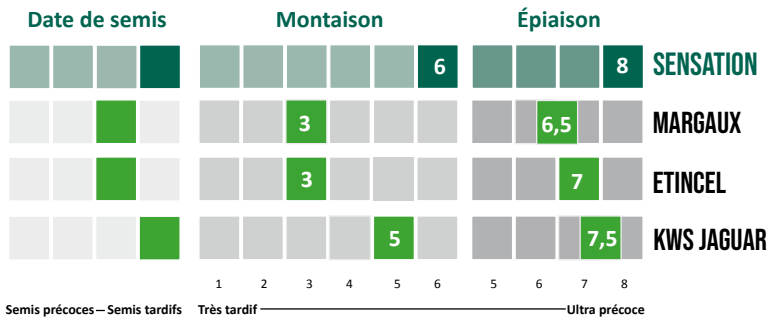

ORGE D'HIVER 6 RANGS SENSATION

**ORGE TRÈS PRÉCOCE
FOURRAGÈRE**

**TOLÉRANTE
JNO**

**RÉSISTANTE
MOSAÏQUE Y2**

CARACTÉRISTIQUES AGRONOMIQUES

	Alternativité	Froid	Hauteur	Verse	Oïdium	Rouille naine	Rhynchosporiose	Helminthosporiose	Ramulariose	Mosaïques VMJ02	JNO
SENSATION	6	7,5	5	5,5	7	6	6	6	5	R	T
AMISTAR	5	3	4,5	5,5	3	5	6	6	6	-	T

Source: Arvalis/GEVES

CYCLE DE DÉVELOPPEMENT