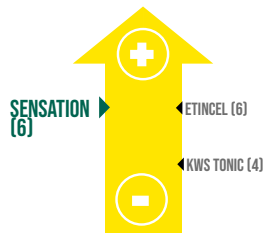

CYCLE DE DÉVELOPPEMENT

RENDEMENT CTPS

* Résultat en pourcentage du rendement des témoins :
Témoins 2019 : AMISTAR + KWS TONIC
Témoins 2020 : CASINO + KWS TONIC

POIDS SPÉCIFIQUE

PROTÉINES

COMPOSANTES DE RENDEMENT