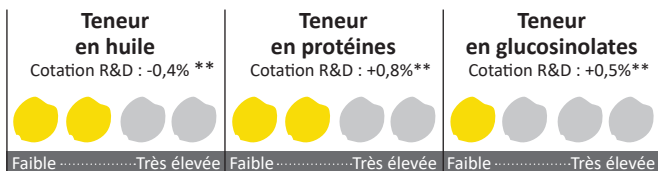

Vigueur
au départ
TRÈS BONNE

Taille
**TRÈS
HAUTE**

Elongation
MOYENNE

PMG
**MOYEN À
ÉLEVÉ**

Verse
PS

VALEURS TECHNOLOGIQUES

**VS TEM 30

RENDEMENT R&D SEMENCES DE FRANCE