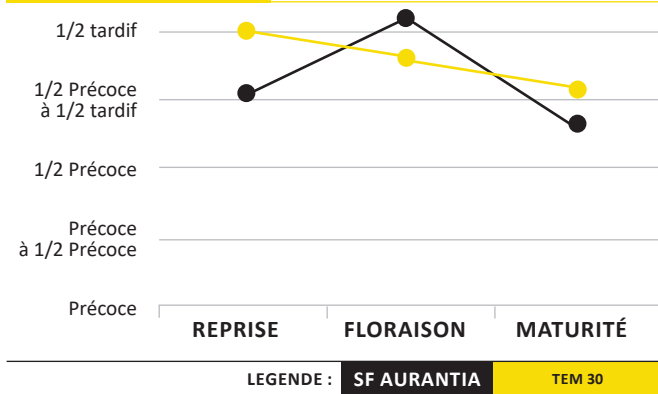

COLZA
OLÉAGINEUX
DEMI PRÉCOCE À
DEMI TARDIF

NOUVEAU

SF AURANTIA

**Le colza qui rassure dès l'implantation.
Puissance. Sécurité. Gabarit.**

- Démarrage rapide et sécurisant
- Biomasse forte et régulière
- Variété régulière et robuste

 **Semences
de France**
semencesdefrance.com

COLZA
OLÉAGINEUX
DEMI PRÉCOCE À
DEMI TARDIF

NOUVEAU

CARACTÉRISTIQUES AGRONOMIQUES

CYCLE DE LA VARIÉTÉ

Source : R&D Semences de France

**TRÈS BELLE
CINÉTIQUE
DE CROISSANCE**

**EXCELLENT
VISUEL TOUT
LE CYCLE**

**EXCELLENTE
QUALITÉ DE
REPLISSAGE**

PROFIL MALADIES

Phoma	Groupe 2
Pieds secs	MS/PS
Cylindrosporiose	PS
Virus TuYv	TPS quantitatif
Verticillium	PS/TPS
Orobanche	MB/B - Confirmation Eval 2026

Vigueur
au départ
TRÈS BONNE

Taille
**TRÈS
HAUTE**

Elongation
MOYENNE

PMG
**MOYEN À
ÉLEVÉ**

Verse
PS

VALEURS TECHNOLOGIQUES

**VS TEM 30

RENDEMENT R&D SEMENCES DE FRANCE