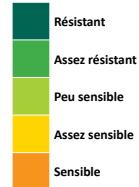

# SY LOONA

NOUVEAUTÉ

- Très bon PS
- Excellent état sanitaire
- Bon potentiel traité/non traité

Hyvido™

 Semences  
de France  
semencesdefrance.com

# ORGE HYBRIDE FOURRAGÈRE

TRÈS BON PS

EXCELLENT ETAT  
SANITAIRE

BON POTENTIEL  
TRAITÉ/NON TRAITÉ

## CARACTÉRISTIQUES AGRONOMIQUES

	Alternativité	Hauteur	Froid	Verse	Oïdium	Rhynchos- poriose	Helminthos- poriose	Rouillrose	Rouille Naine	Complexe Mosaïque (hors VM102)
<b>SY LOONA</b>	4	6	(5)	5,5	7	7	6	6	7	R
galileo	4	5,5	7	4,5	7	6	6	6	6	R