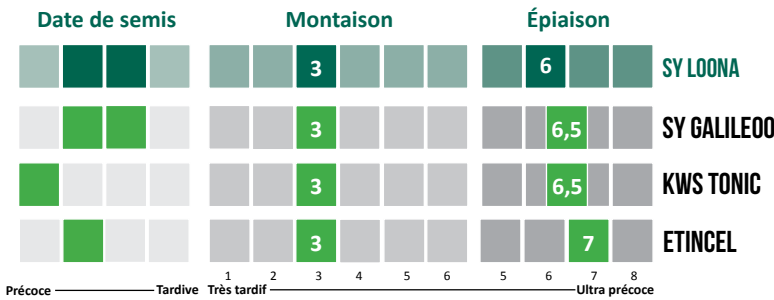

ORGE HYBRIDE FOURRAGÈRE

TRÈS BON PS

EXCELLENT ETAT
SANITAIRE

BON POTENTIEL
TRAITÉ/NON TRAITÉ

CARACTÉRISTIQUES AGRONOMIQUES

	Alternativité	Hauteur	Froid	Verse	Oïdium	Rhynchos- poriose	Helminthos- poriose	Rouillrose	Rouille Naine	Complexe Mosaïque (hors VM102)
SY LOONA	4	6	(5)	5,5	7	7	6	6	7	R
galileo	4	5,5	7	4,5	7	6	6	6	6	R

Source:Obtenteur/CTPS

CYCLE DE DÉVELOPPEMENT