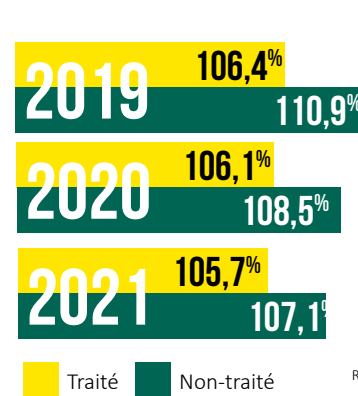

RENDEMENT CTPS