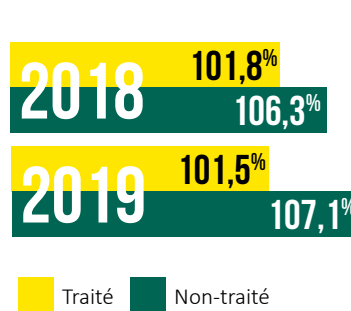

Source: R&D et CTPS

CYCLE DE DÉVELOPPEMENT

Source: R&D et CTPS

RENDEMENT CTPS

*Résultat en pourcentage du rendement des témoins hybride
Témoins 2018: TEKTOO+ HOOK/2
Témoins 2019: TEKTOO+ HOOK/2

POIDS SPÉCIFIQUE

PROTÉINES

CALIBRAGE

COMPOSANTES DE RENDEMENT

L'avis d'Arvalis

Productivité : Bonne productivité dans les 3 regroupements Ouest, Sud et Nord.

Qualité : Bonne aptitude à faire des protéines et PS dans la moyenne.