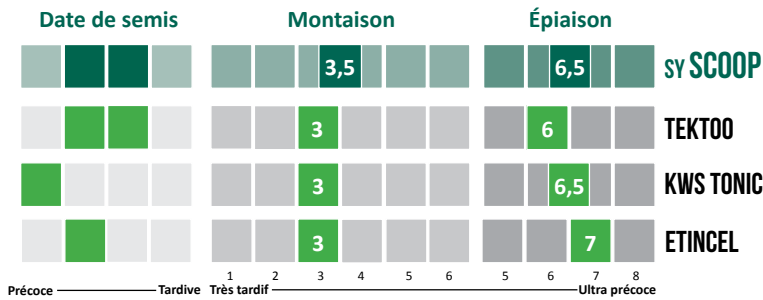

ORGE HYBRIDE FOURRAGÈRE

TRÈS BEAU
POTENTIEL

EXCELLENT ETAT
SANITAIRE

BON
RENDEMENT PAILLE

CARACTÉRISTIQUES AGRONOMIQUES

	Alternativité	Hauteur	Froid	Casse-paille	Casse col	Verse	Oïdium	Rhynchosporiose	Helminthosporiose	Rouille Naine	Complexe Mosaïque (hors VM102)	Tolérance JNO
SY SCOOP	5	5,5	6	6	6	5,5	7	7	7	7	R	S
ETINCEL	7	4,5	5	-	-	5	7	4	5	7	R	S

Source: R&D et CTPS

CYCLE DE DÉVELOPPEMENT

Source: R&D et CTPS

RENDEMENT CTPS

*Résultat en pourcentage du rendement des témoins hybride
Témoins 2018: TEKTOO+ HOOK/2
Témoins 2019: TEKTOO+ HOOK/2

POIDS SPÉCIFIQUE