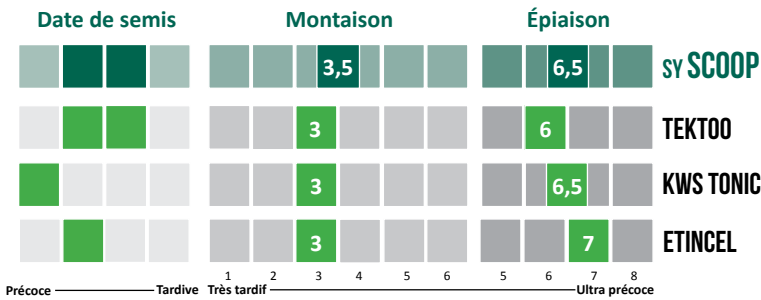

ORGE HYBRIDE FOURRAGÈRE

TRÈS BEAU
POTENTIEL

EXCELLENT ETAT
SANITAIRE

BON
RENDEMENT PAILLE

CARACTÉRISTIQUES AGRONOMIQUES

	Alternativité	Hauteur	Froid	Casse-paille	Casse col	Verse	Oïdium	Rhynchosporiose	Helminthosporiose	Rouille Naine	Complexe Mosaïque (hors VM102)	Tolérance JNO
SY SCOOP	5	5,5	6	6	6	5,5	7	6	7	7	R	S
ETINCEL	7	4,5	5	-	-	5	7	4	5	7	R	S

Source: R&D et CTPS

CYCLE DE DÉVELOPPEMENT

Source: R&D et CTPS