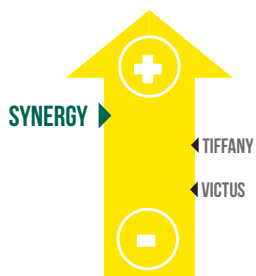

FEVEROLE
DE PRINTEMPS

SYNERGY

- Faible teneur en Vicine - Convicine
- Très bonne régularité de rendement
- Bon comportement verse

½ Précoce à floraison et à maturité, SYNERGY affiche de très bons rendements, réguliers d'une année sur l'autre. Sa hauteur de plante et sa bonne tenue de tige, lui assurent une bonne récoltabilité. Son niveau de protéines combiné à sa faible teneur en Vicine - Convicine lui permettent de répondre à la plupart des débouchés.

OBTENTEUR: SAATEN UNION

 Semences
de France

semencesdefrance.com

FEVEROLE DE PRINTEMPS SYNERGY

FAIBLE TENEUR
EN VICINE -
CONVICINE

TRÈS BONNE
RÉGULARITÉ DE
RENDEMENT

BON
COMPORTEMENT
VERSE

CARACTÉRISTIQUES VARIÉTALES

Teneur en Vicine - Convicine : **Faible**

Couleur du hile : **Claire**

Couleurs des fleurs : **Colorées**

CYCLE DE DÉVELOPPEMENT

Durée de floraison : **Moyenne**

Précocité début floraison :

Précocité fin floraison :

Précocité maturité :

Précoce ————— Tardive

RÉCOLTABILITÉ

HAUTEUR RÉCOLTE

RÉSISTANCE À LA VERSE

QUALITÉ DU GRAIN

PMG

PROTÉINES