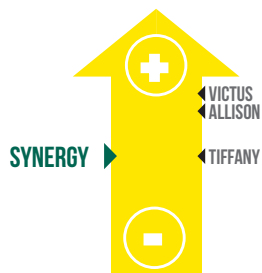

FEVEROLE
DE PRINTEMPS

SYNERGY

- Faible teneur en Vicine - Convicine
- Très bonne régularité de rendement
- Bon comportement verse

½ Précoce à floraison et à maturité, SYNERGY affiche de très bons rendements, réguliers d'une année sur l'autre. Sa hauteur de plante et sa bonne tenue de tige, lui assurent une bonne récoltabilité. Son niveau de protéines combiné à sa faible teneur en Vicine - Convicine lui permettent de répondre à la plupart des débouchés.

Teneur en Vicine - Convicine : **Faible**

Couleur du hile : **Claire**

Couleurs des fleurs : **Colorées**

CYCLE DE DÉVELOPPEMENT

Durée de floraison : **Moyenne**

Précocité début floraison :

Précocité fin floraison :

Précocité maturité :

Précoce ————— Tardive

RÉCOLTABILITÉ

HAUTEUR RÉCOLTE

RÉSISTANCE À LA VERSE

QUALITÉ DU GRAIN

PMG

PROTÉINES