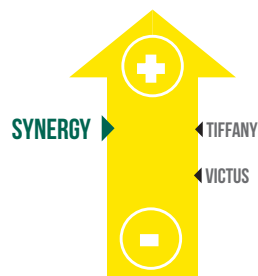

FEVEROLE
DE PRINTEMPS

SYNERGY

- Faible teneur en Vicine - Convicine
- Très bonne régularité de rendement
- Bon comportement verse

½ Précoce à floraison et à maturité, SYNERGY affiche de très bons rendements, réguliers d'une année sur l'autre. Sa hauteur de plante et sa bonne tenue de tige, lui assurent une bonne récoltabilité. Son niveau de protéines combiné à sa faible teneur en Vicine - Convicine lui permettent de répondre à la plupart des débouchés.

OBTENTEUR: SAATEN UNION

 Semences
de France

semencesdefrance.com

FEVEROLE DE PRINTEMPS SYNERGY

FAIBLE TENEUR
EN VICINE -
CONVICINE

TRÈS BONNE
RÉGULARITÉ DE
RENDEMENT

BON
COMPORTEMENT
VERSE

CARACTÉRISTIQUES VARIÉTALES

Teneur en Vicine - Convicine : **Faible**

Couleur du hile : **Claire**

Couleurs des fleurs : **Colorées**

CYCLE DE DÉVELOPPEMENT

Durée de floraison : **Moyenne**

Précocité début floraison :

Précocité fin floraison :

Précocité maturité :

Précoce ————— Tardive

RÉCOLTABILITÉ

HAUTEUR RÉCOLTE

RÉSISTANCE À LA VERSE

QUALITÉ DU GRAIN

PMG

PROTÉINES