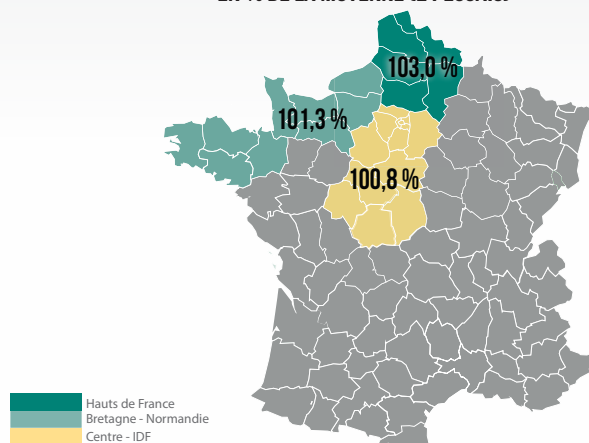

FEVEROLE
DE PRINTEMPS

SYNERGY

- Faible teneur en Vicine - Convicine
- Très bonne régularité de rendement
- Bon comportement verse

½ Précoce à floraison et à maturité, SYNERGY affiche de très bons rendements, réguliers d'une année sur l'autre. Sa hauteur de plante et sa bonne tenue de tige, lui assurent une bonne récoltabilité. Son niveau de protéines combiné à sa faible teneur en Vicine - Convicine lui permettent de répondre à la plupart des débouchés.

Teneur en Vicine - Convicine : **Faible**

Couleur du hile : **Claire**

Couleurs des fleurs : **Colorées**

CYCLE DE DÉVELOPPEMENT

Durée de floraison : **Moyenne**

Précocité début floraison :

Précocité fin floraison :

Précocité maturité :

Précoce ————— Tardive

RÉCOLTABILITÉ

HAUTEUR RÉCOLTE

RÉSISTANCE À LA VERSE

QUALITÉ DU GRAIN

PMG

PROTÉINES

RÉSULTATS TERRES INOVIA % DE LA MOYENNE

RÉSULTATS TERRES INOVIA RÉCOLTES 2022 ET 2023 EN % DE LA MOYENNE (21 ESSAIS)

Ces informations ne sont données qu'à titre indicatif et peuvent varier en fonction de la climatologie, des conditions territoriales et des techniques de cultures utilisées.
Version Nov 2023