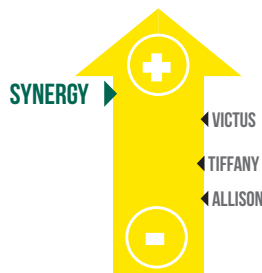

FEVEROLE
DE PRINTEMPS

SYNERGY

- Faible teneur en Vicine - Convicine
- Très bonne régularité de rendement
- Bon comportement verse

½ Précoce à floraison et à maturité, SYNERGY affiche de très bons rendements, réguliers d'une année sur l'autre. Sa hauteur de plante et sa bonne tenue de tige, lui assurent une bonne récoltabilité. Son niveau de protéines combiné à sa faible teneur en Vicine - Convicine lui permettent de répondre à la plupart des débouchés.

OBTENTEUR: SAATEN UNION

 Semences
de France

semencesdefrance.com

FEVEROLE DE PRINTEMPS SYNERGY

FAIBLE TENEUR
EN VICINE -
CONVICINE

TRÈS BONNE
RÉGULARITÉ DE
RENDEMENT

BON
COMPORTEMENT
VERSE

CARACTÉRISTIQUES VARIÉTALES

Teneur en Vicine - Convicine : **Faible**

Couleur du hile : **Claire**

Couleurs des fleurs : **Colorées**

CYCLE DE DÉVELOPPEMENT

Durée de floraison : **Moyenne**

Précocité début floraison :

Précocité fin floraison :

Précocité maturité :

Précoce ————— Tardive

RÉCOLTABILITÉ

HAUTEUR RÉCOLTE

RÉSISTANCE À LA VERSE

QUALITÉ DU GRAIN

PMG

PROTÉINES