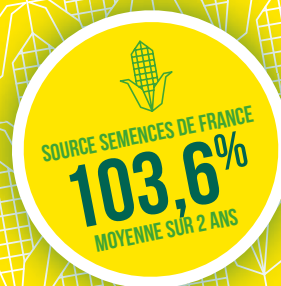

MAÏS
PRÉCOCE

NOUVEAUTÉ 2024

TONISCO

- Bonne vigueur au départ
- Variété en type grain très productive
- Bon comportement en fin de cycle

 Semences
de France

semencesdefrance.com

MAÏS PRÉCOCE

HYBRIDE SIMPLE
GRAIN DENTÉ

Semis - floraison :
850/860°C

Semis - récolte grain (35% H2O) :
1720/1740°C

LA PLANTE

Port du feuillage
DEMI RETOMBANT

Taille
MOYENNE À COURTE

Hauteur ins. épi
BASSE

L'ÉPI

15,2
rangs/épi