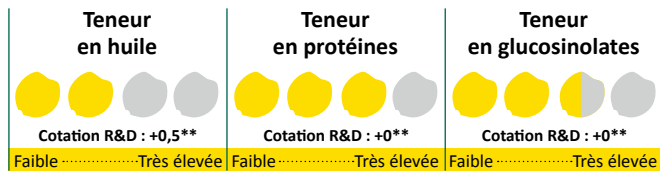

CARACTÉRISTIQUES AGRONOMIQUES

CYCLE DE LA VARIÉTÉ

Vigueur
au départ
BONNE

Taille
MOYENNE

Élongation
MOYENNE

Verse
PS/TPS

PMG
**MOYEN
À ÉLEVÉ**

VALEURS TECHNOLOGIQUES

**VS TEM 1

RÉSEAU SEMENCES DE FRANCE - 2017

VARIÉTÉS	Rendement normes 11%		Teneur en huile normes 11%		Teneur en protéines (% matière sèche déshuilée)		Cotation
	q/ha	Moy. %T	%	Bonus/Malus	%	Bonus/Malus	Valeur
Nombre d'essais	9		9		9		-
TURQUOISE	53,1	102,9	44,6	-0,2	17,5	+0,2	102,9
TEM 2	50,8		45,3		17,1		
TEM 20	52,4		44,2		17,3		
TEM 1	51,7,5		45,1		17,5		

Cotation et valeurs technologiques exprimées en pourcentage de la moyenne des témoins - Source réseau R&D année 2017 SDF

OBJECTIF DE PEUPLEMENT

Densité conseillée (sortie hiver) 30 à 35 plantes /m²

**TRÈS BELLE
RÉGULARITÉ
ANNUELLE &
PLURIANNUELLE**