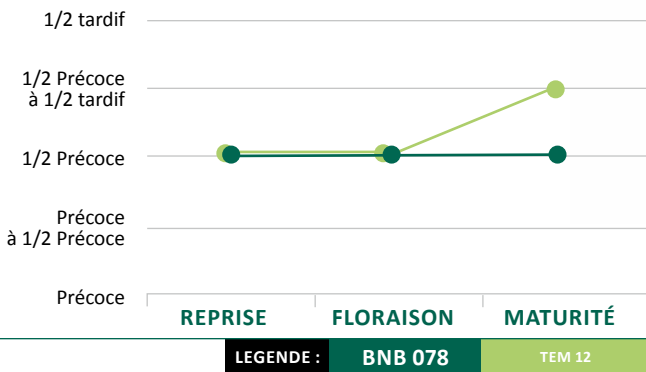

COLZA HYBRIDE

TURQUOISE

NOUVEAUTÉ

Un bijou
de régularité

- Très belle régularité annuelle & pluriannuelle
- Belle finition
- Taille moyenne

Semences
de France 

www.semencesdefrance.com

COLZA HYBRIDE TURQUOISE

CARACTÉRISTIQUES AGRONOMIQUES

CYCLE DE LA VARIÉTÉ

Vigueur
au départ
BONNE

Taille
MOYENNE

Élongation
MOYENNE

Verse
PS/TPS

PMG
**MOYEN
À ÉLEVÉ**

VALEURS TECHNOLOGIQUES

**VS TEM 1

RÉSEAU SEMENCES DE FRANCE - 2017

VARIÉTÉS	Rendement normes 11%		Teneur en huile normes 11%		Teneur en protéines (% matière sèche déshuilée)		Cotation
	q/ha	Moy. %T	%	Bonus/Malus	%	Bonus/Malus	Valeur
Nombre d'essais	9		9		9		-
TURQUOISE	53,1	102,9	44,6	-0,2	17,5	+0,2	102,9
TEM 2	50,8		45,3		17,1		
TEM 20	52,4		44,2		17,3		
TEM 1	51,7,5		45,1		17,5		

Cotation et valeurs technologiques exprimées en pourcentage de la moyenne des témoins - Source réseau R&D année 2017 SDF

OBJECTIF DE PEUPLEMENT

Densité conseillée (sortie hiver) 30 à 35 plantes /m²

**TRÈS BELLE
RÉGULARITÉ
ANNUELLE &
PLURIANNUELLE**