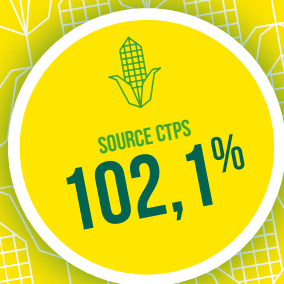

MAÏS
TRÈS PRÉCOCE

NOUVEAUTÉ 2024

TWITTO

- Bonne vigueur au départ
- Variété en type grain très productive
- Excellent comportement en fin de cycle

 Semences
de France
semencesdefrance.com