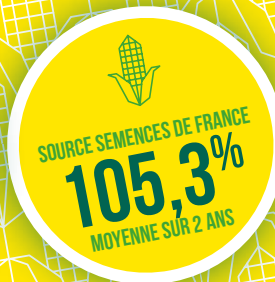

MAÏS
TRÈS PRÉCOCE

NOUVEAUTÉ 2024

TWITTO

- Bonne vigueur au départ
- Variété en type grain très productive
- Excellent comportement en fin de cycle

 Semences
de France
semencesdefrance.com