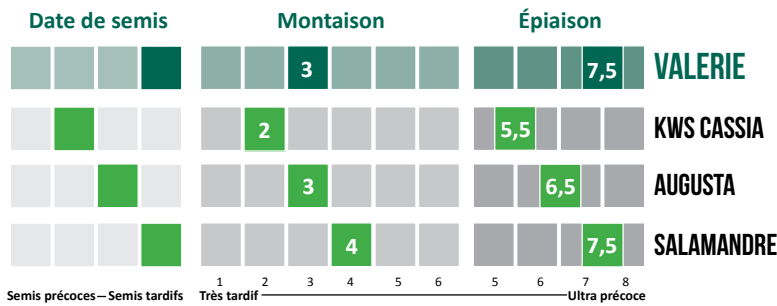

ORGE D'HIVER

VALERIE

BR 11500 R6

2
RANGS

Les Prémées
Semences
de France

NOUVEAUTÉ

- ORGE FOURRAGÈRE TRÈS PRÉCOCE
- EXCELLENT PS
- RÉSISTANTE MOSAÏQUE Y2

VALERIE est une orge 2 rangs fourragère très précoce à épiaison (type SALAMANDRE) dotée d'un bon potentiel de rendement et d'un excellent niveau de PS (supérieur à AUGUSTA). VALERIE présente également un bon état sanitaire du feuillage, et est résistante à la mosaïque Y2.

Semences
de France 

ORGE D'HIVER

VALERIE

PRODUCTIVITÉ
TRÈS ÉLEVÉE

EXCELLENT PS

CARACTÉRISTIQUES AGRONOMIQUES

	Alternativité	Froid	Hauteur	Verse	Oidium	Rhynchosporiose	Helminthosporiose	Rouille Naine	Complexe Mosaïque (hors VM102)	Mosaïque VM102	Tolérance JNO
VALERIE	5	6,5	5	6	6	6	6	6	R	R	S
AUGUSTA	5	3,5	5	6	7	7	6	7	R	S	S

Source: Obtenteur

CYCLE DE DÉVELOPPEMENT

RENDEMENT CTPS

* Résultat en pourcentage du rendement des témoins :
Témoins Traité 2017 : (KWS Cassia + Maltesse)/2
Témoins Non-Traité 2017 : (KWS Cassia + Maltesse)/2
Témoins Traité 2018 : (KWS Cassia + Maltesse)/2
Témoins Non-Traité 2018 : (KWS Cassia + Maltesse)/2