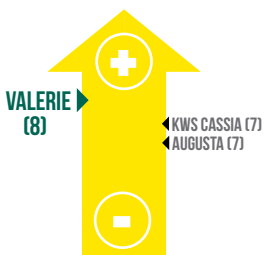

POIDS SPÉCIFIQUE