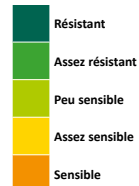

CARACTÉRISTIQUES AGRONOMIQUES

	Alternativité	Hauteur	Verse	Oïdium	Rhynchosporiose	Helminthosporiose	Rouille Naine	Complexe Mosaïque	Tolérance JNO
ZOO	5	5	6,5	7	7	5	6	R	S
ETINCEL	7	4,5	5	7	4	5	7	R	S

Source: Arvalis/GEVES