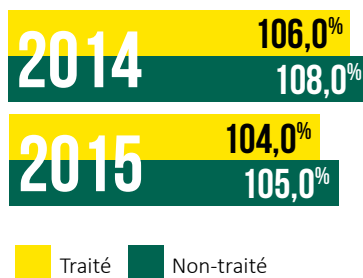

RENDEMENT CTPS