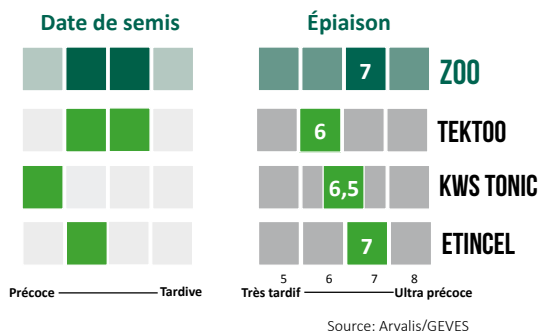

ORGE HYBRIDE FOURRAGÈRE

ZOO

6
RANGS

 **Hyvido**

- Profil sécurisant
- Peu sensible maladies début de cycle
- Très bon PS

Semences
de France 

www.semencesdefrance.com

ORGE HYBRIDE FOURRAGERE

ZOO

PROFIL
SÉCURISANT

PEU SENSIBLE
MALADIES
DÉBUT DE
CYCLE

TRÈS BON PS

CARACTÉRISTIQUES AGRONOMIQUES

	Alternativité	Hauteur	Verse	Oïdium	Rhynchosporiose	Helminthosporiose	Rouille Naine	Complexe Mosaïque	Tolérance JNO
ZOO	5	5	6,5	7	7	5	6	R	S
ETINCEL	7	4,5	5	7	4	5	7	R	S

Source: Arvalis/GEVES

CYCLE DE DÉVELOPPEMENT

RENDEMENT CTPS

Source: GEVES

POIDS SPÉCIFIQUE

PROTÉINES

CALIBRAGE

COMPOSANTES DE RENDEMENT