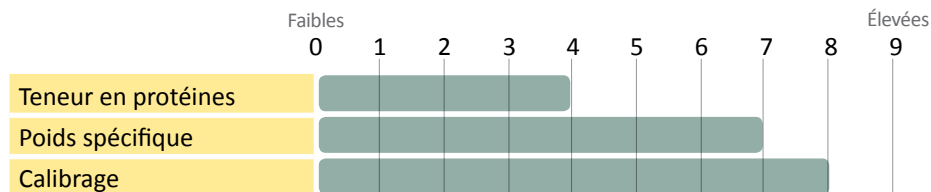

Orge hybride fourragère

ZOO

Inscrit en 2015 - France

Caractéristiques agronomiques

Alternativité : ½ hiver à ½ alternatif (5)
Précocité épiaison : Précoce (7)
Précocité maturité : ½ précoce
Hauteur : Moyenne (5)
Résistance à la verse : Assez Résistant (6,5)
Résistance au froid : À évaluer

* à confirmer

Points forts et remarques

Densité de semis : Moins 20 % par rapport aux standards régionaux en évitant de descendre en dessous de 170 grains/m² (le quart Nord-Est demandera des densités plus élevées).

Furmure azotée : Prendre en compte les fortes potentialités de ZOO. Il est conseillé de retarder ou de diminuer le 1er apport d'azote. Un apport tardif au stade dernière feuille pointante permet d'atteindre le rendement optimum en sol à forte minéralisation.

Protection fongicide : ZOO est peu exigeante en fongicide, ses résultats en conditions non traitées l'attestent.

Régulateur de croissance : Bon comportement face à la verse, un régulateur de croissance est néanmoins recommandé pour les sols à forte minéralisation.

Qualité du grain : Excellent compromis entre productivité et qualité de grains. Ses valeurs de poids spécifique, de calibrage et de teneur en protéines sont élevées et régulières.

Valeurs technologiques

Profil maladies

Oïdium :	7	Assez Résistant
Rouille naine :	6	Peu Sensible
Mosaïque (Y1) :	R	Résistant
Rhynchosporiose :	7	Assez Résistant
Helminthosporiose :	6	Peu Sensible

105,52

Cotation CTPS 2014/2015

Résultats CTPS Orge d'Hiver 2014/2015

Variétés	Rendement grains (% temoins)				Moyenne
	2014		2015		
	Traité (9)	Non traité (8)	Traité (15)	Non traité (14)	
ZOO	91,31	83,95	97,53	90,08	105,52
ETINCEL	88,15	78,87	94,91	85,55	
TOUAREG	87,10	75,76	95,91	80,75	
CERVOISE	82,07	70,28	91,12	78,89	
CASINO	79,62	71,25	89,57	82,66	

Source : CTPS 2014/2015

Semences de France
62 rue Léon Beauchamp
59932 La Chapelle d'Armentières
Tél : +33 (0)3 20 48 41 41

Semences
de France