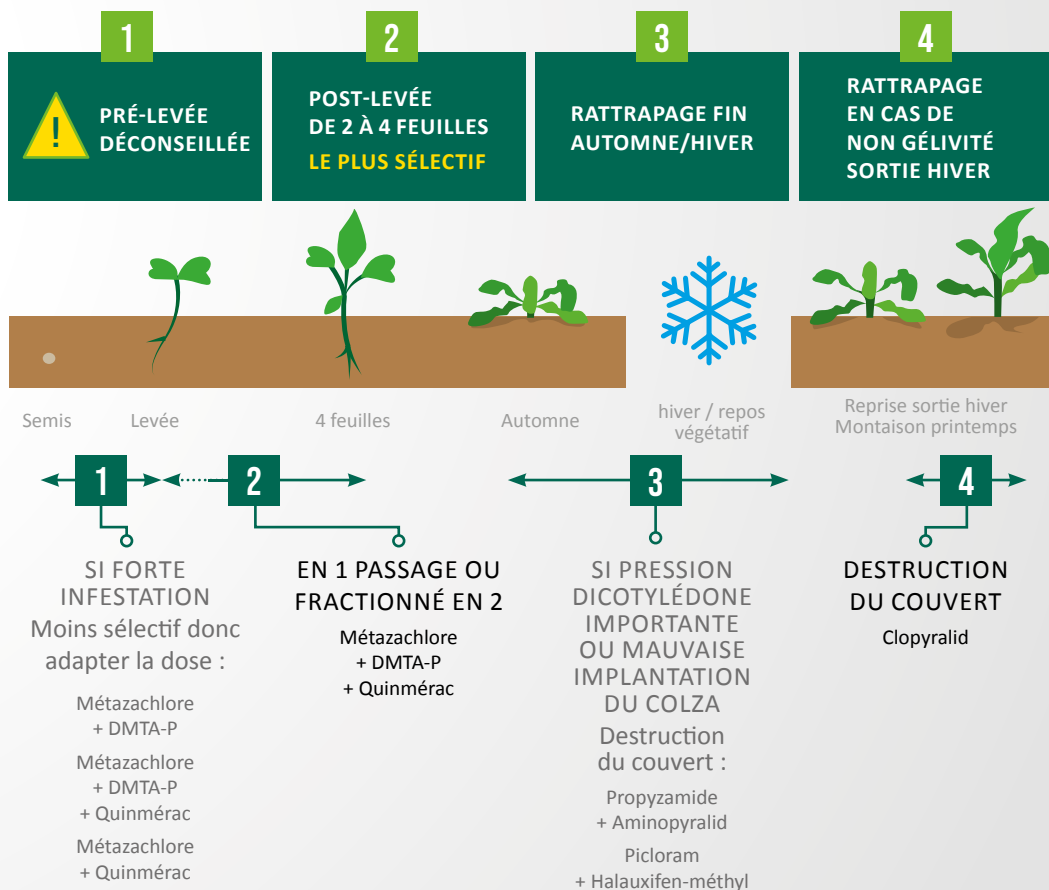

## AMÉLIORATION DE L'EXPLORATION RACINAIRE

- Augmentation de la nutrition
- Limite les risques de carence d'azote à l'automne
- Améliore la porosité des sols
- Limite les risques climatiques (hydromorphie, battance,..)

# EN DIRECT DES CHAMPS

**-50 %**  
**INSECTICIDES**

22 lieux

**REPRISE  
PLUS DYNAMIQUE  
VS VARIÉTÉ SEULE**

22 lieux

**+2,2**  
**QX/HA**

6 lieux

## CARTE DE PRÉCONISATION DES DATES DE SEMIS

Source: Carte Terres Inovia

**FAVORISER  
UNE  
IMPLANTATION  
PRÉCOCE  
-7 à 10j /  
standards  
régionaux**

# ! CONSEILS DE DÉSHÉRBAGE

- Éviter les parcelles à forte pression d'adventices
- Attention aux flores difficilement maîtrisables (dicotylédones estivales : géranium, coquelicot, gaillet...)
- Ne pas utiliser de clomazone/ napropamid (non sélectif sur trèfle d'alexandrie)