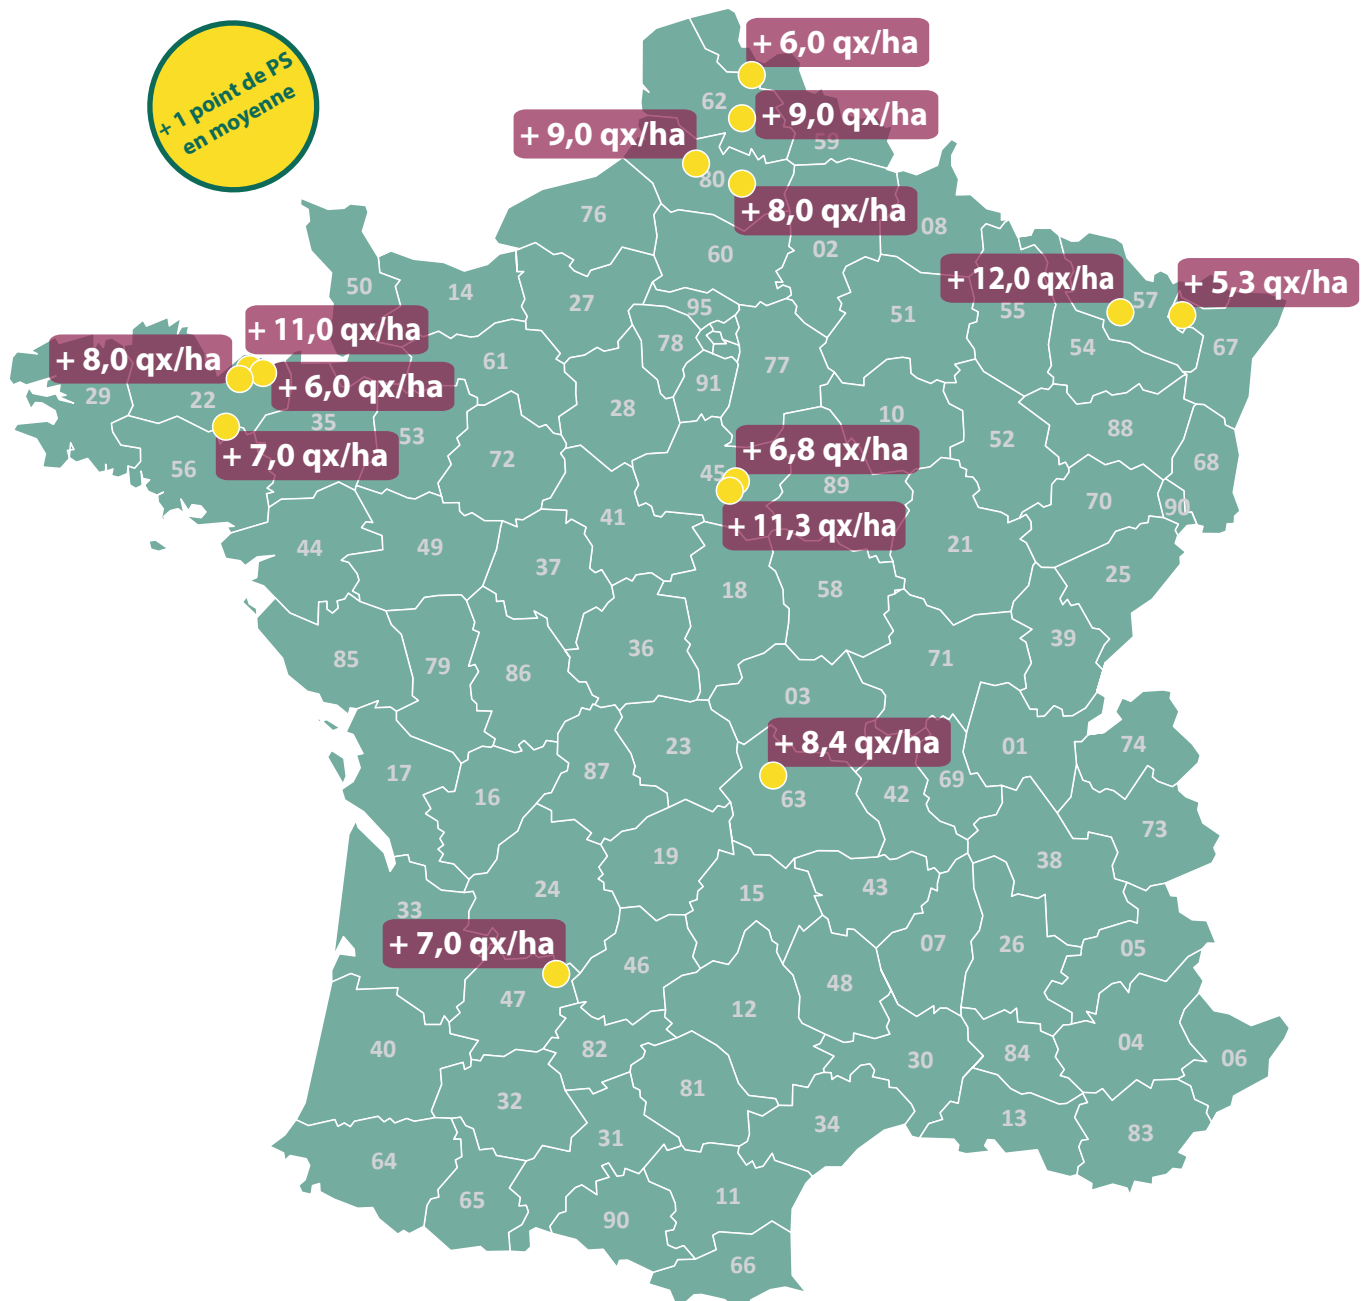

Hybriduels

Orges hybrides vs lignées

ORGE HYBRIDE - Le TOP de nos 14 meilleurs duels 2018

Moisson 2018 : de meilleurs résultats pour les orges hybrides avec plus de PS !
Les équipes Semences de France ont mis en place en 2018 un réseau de 70 Duels Grandes Parcelles permettant de comparer les variétés d'orges hybrides aux lignées dans des conditions identiques. Ce réseau HybriDuels mis en place chez les agriculteurs permet de comparer en conditions réelles les variétés d'orges hybrides aux lignées. Avec un gain moyen de rendement de +5,3 qx à l'hectare et des écarts allant jusqu'à +12 qx/ha dans certaines conditions, les orges hybrides ont, à nouveau, démontré leurs atouts à la moisson 2018. Et ceci avec un PS supérieur en moyenne de 1 point par rapport à la lignée référence du marché.

● Lieux des duels

+ .. qx/ha Différence de rendement Hybrides vs Lignées